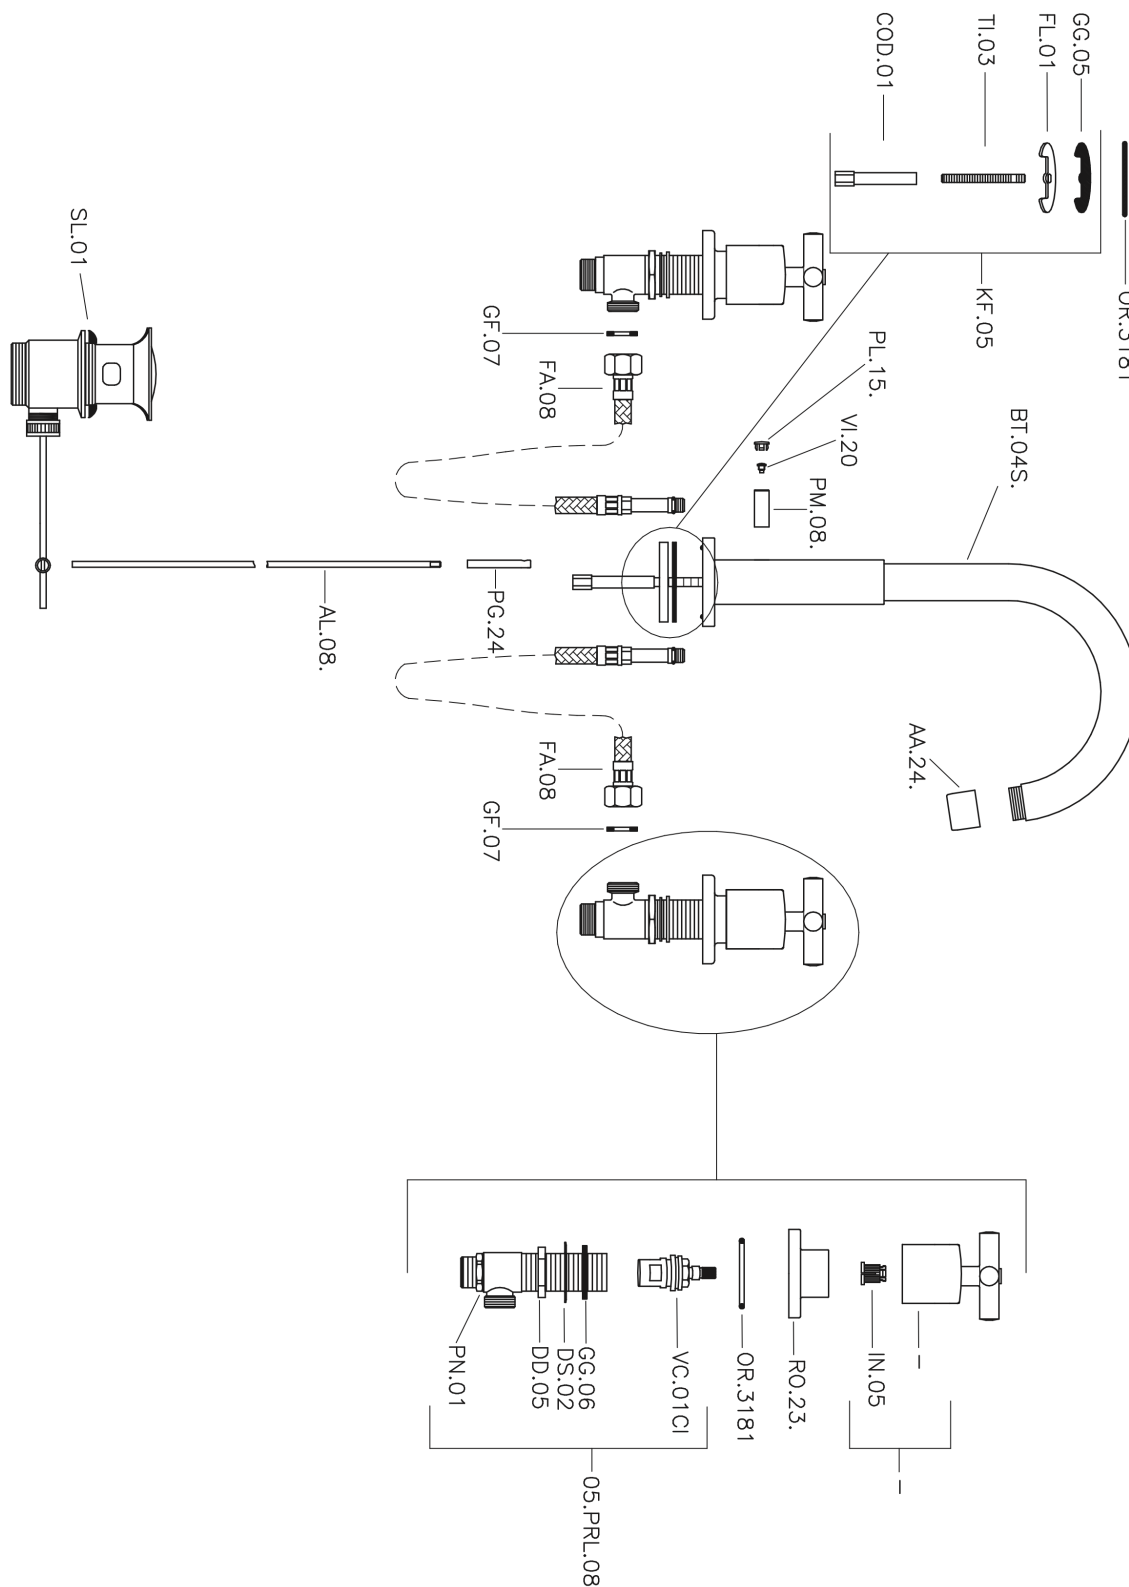

Miscelatore lavabo 3 fori SUITE_SU001060

MODELLO **SU001060**

Miscelatore lavabo 3 fori, con scarico automatico
1"1/4

FINITURE DISPONIBILI

-  **21** 21 Cromo
-  **40** 40 Nero Opaco
-  **2F** 2F Nichel Spazzolato
-  **2W** 2W Oro Spazzolato

CARATTERISTICHE

Miscelatore lavabo 3 fori SUITE_SU001060

SU001060

<https://huberitalia.com/miscelatore-lavabo-3-fori-suite-su001060>

2024-11-24