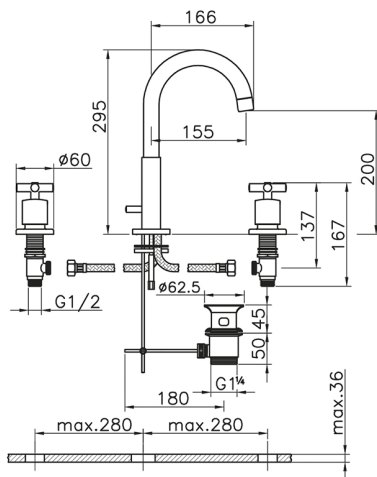

Miscelatore lavabo 3 fori SUITE_SU001060

MODELLO **SU001060**

Miscelatore lavabo 3 fori, con scarico automatico
1"1/4

FINITURE DISPONIBILI

-  **21** 21 Cromo
-  **40** 40 Nero Opaco
-  **2F** 2F Nichel Spazzolato
-  **2W** 2W Oro Spazzolato

CARATTERISTICHE

Miscelatore lavabo 3 fori SUITE_SU001060

SU001060

<https://huberitalia.com/miscelatore-lavabo-3-fori-suite-su001060>

2024-11-24