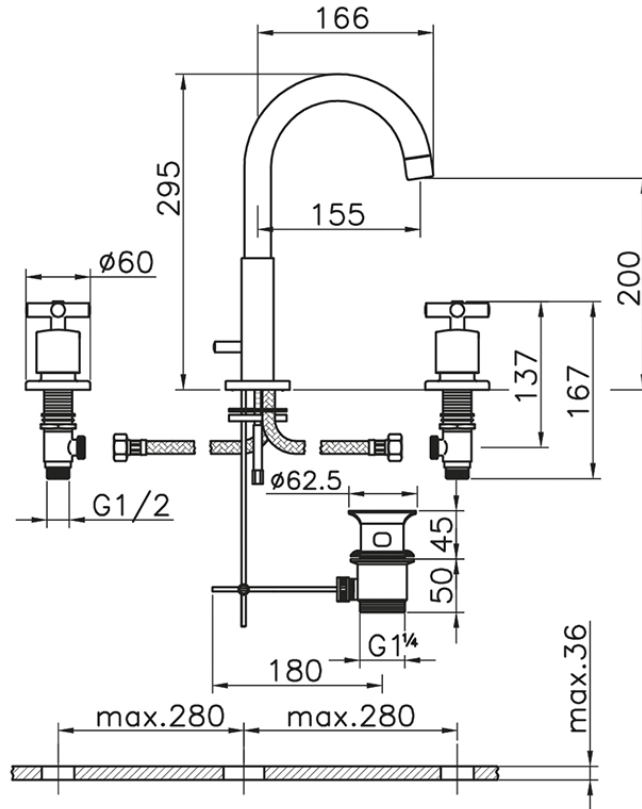

Miscelatore lavabo 3 fori SUITE_SU001060

SU001060

<https://huberitalia.com/miscelatore-lavabo-3-fori-suite-su001060>

2024-11-21