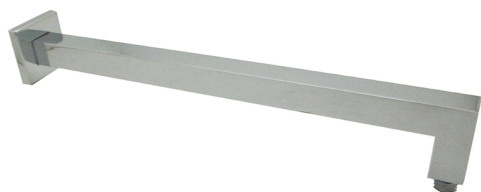

Braccio doccia SHOWER_SS013330

MODELLO **SS013330**

Braccio doccia, 25x25x350 mm, Ottone

FINITURE DISPONIBILI

- 
21 21 Cromo
- 
2B 2B Nichel Lucido
- 
2F 2F Nichel Spazzolato
- 
40 40 Nero Opaco
- 
4Q 4Q Bianco Opaco