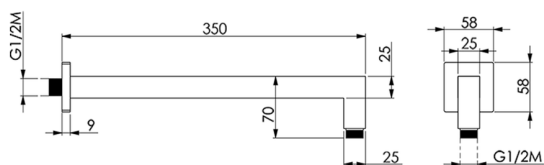

Braccio doccia SHOWER_SS013330

MODELLO **SS013330**

Braccio doccia, 25x25x350 mm, Ottone

FINITURE DISPONIBILI

- 
21 21 Cromo
- 
2B 2B Nichel Lucido
- 
2F 2F Nichel Spazzolato
- 
40 40 Nero Opaco
- 
4Q 4Q Bianco Opaco