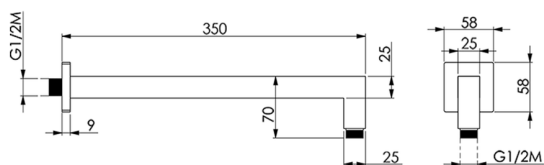

Braccio doccia SHOWER_SS013330

MODELLO **SS013330**

Braccio doccia, 25x25x350 mm, Ottone

FINITURE DISPONIBILI

-  **21** 21 Cromo
-  **2B** 2B Nichel Lucido
-  **2F** 2F Nichel Spazzolato
-  **40** 40 Nero Opaco
-  **4Q** 4Q Bianco Opaco