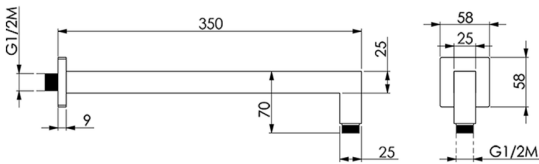

Braccio doccia SHOWER_SS013330

MODELLO **SS013330**

Braccio doccia, 25x25x350 mm, Ottone

FINITURE DISPONIBILI

-  **21** 21 Cromo
-  **2B** 2B Nichel Lucido
-  **2F** 2F Nichel Spazzolato
-  **40** 40 Nero Opaco
-  **4Q** 4Q Bianco Opaco