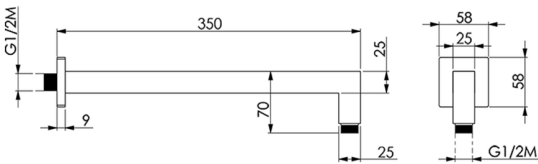

Braccio doccia SHOWER_SS013330

MODELLO **SS013330**

Braccio doccia, 25x25x350 mm, Ottone

FINITURE DISPONIBILI

-  **21** 21 Cromo
-  **2B** 2B Nichel Lucido
-  **2F** 2F Nichel Spazzolato
-  **40** 40 Nero Opaco
-  **4Q** 4Q Bianco Opaco