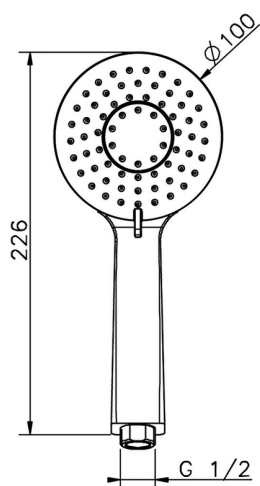

Doccetta Lodge SHOWER_SS014380

MODELLO **SS014380**

Doccetta Lodge, 3 getti D.100 mm ABS

FINITURE DISPONIBILI

- 
21 21 Cromo
- 
2B 2B Nichel Lucido
- 
2F 2F Nichel Spazzolato
- 
40 40 Nero Opaco

CARATTERISTICHE