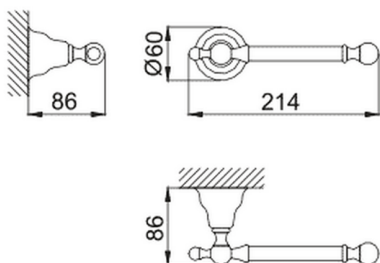

AC AC Nichel Satinato Spazzolato

BA BA Vecchio Bronzo

CR CR Cromo

2W 2W Oro Spazzolato

CARATTERISTICHE