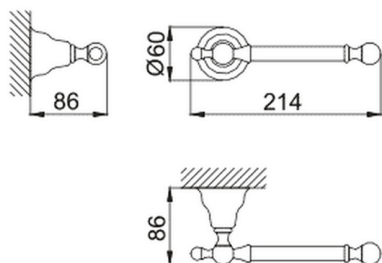

AC AC Nichel Satinato Spazzolato

BA BA Vecchio Bronzo

CR CR Cromo

2W 2W Oro Spazzolato

CARATTERISTICHE