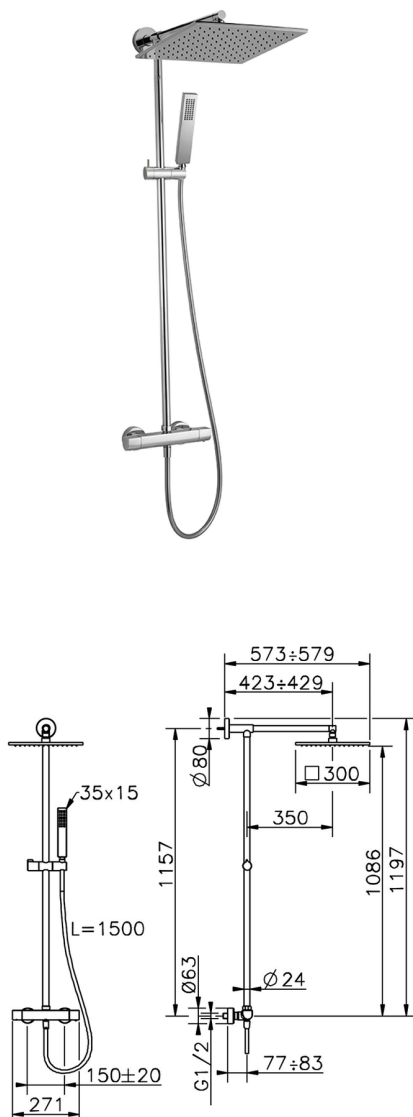

Colonna doccia termostatica 2 funzioni COLUMNS_DCC78040

MODELLO **DCC78040**

Colonna doccia termostatica 2 funzioni, devia stop 2 uscite, colonna fissa, supporto doccetta scorrevole, doccetta monogetto minimalista 35x15 mm Ottone, soffione quadro 300x300 mm sp.8 mm in OTTONE, flessibile liscio SUPREME 150 cm

FINITURE DISPONIBILI

21 21 Cromo

CARATTERISTICHE

Ricambio Cartuccia **24.04A.PP**

Cartuccia Termostatica Plus P 8X20

DeviaStop

La tecnologia Devia Stop di Huber consente con un semplice movimento rotativo di gestire la portata dell'acqua e di scegliere la modalità d'erogazione (soffione, doccetta a mano).