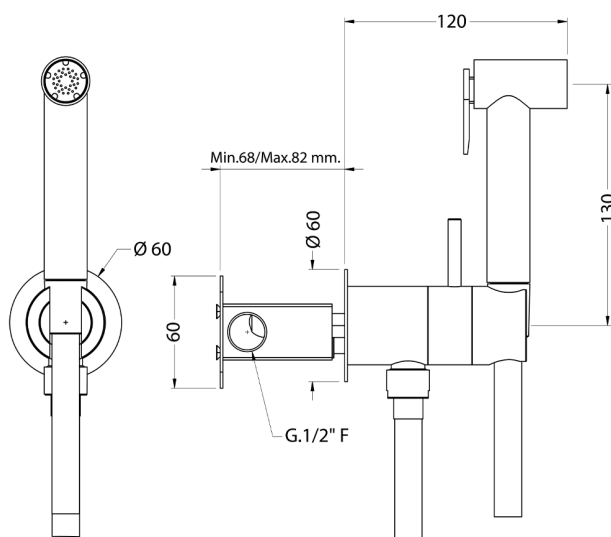

Set doccetta igienica completo COLLETTIVITÀ_TT007945

MODELLO **TT007945**

Set doccetta igienica completo, supporto murale tondo, miscelazione progressiva acque calda-fredda, completo di parte incasso, doccetta igienica in Ottone - flex PVC 120 cm

FINITURE DISPONIBILI

CARATTERISTICHE

Doccetta igienica

MixedWater

Il sistema Mixed Water Huber permette la miscelazione progressiva acqua calda con acqua fredda.

2024-11-21