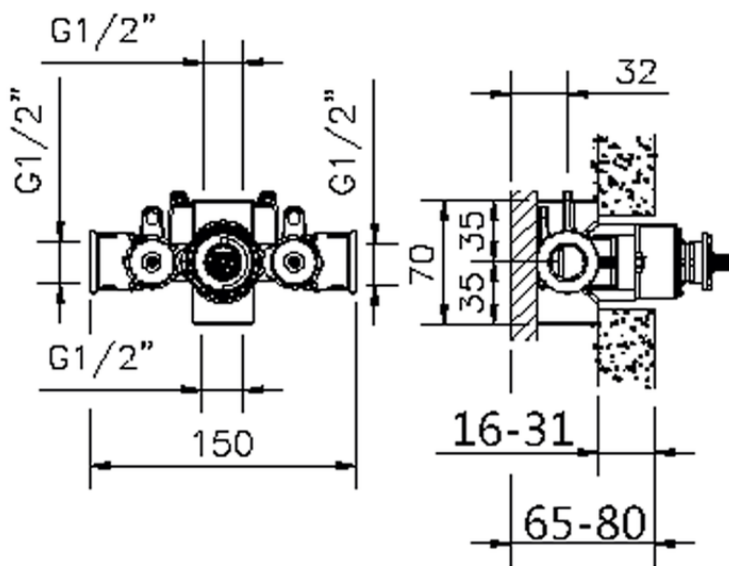

Parte esterna termostatico doccia incasso THERMO_VT007200

VT007200

<https://www.huberitalia.com/parte-esterna-termostatico-doccia-incasso-thermo-vt007200>

ZB007201

<https://www.huberitalia.com/parte-incasso-termostatico-doccia-1-2-incasso-zb007201>