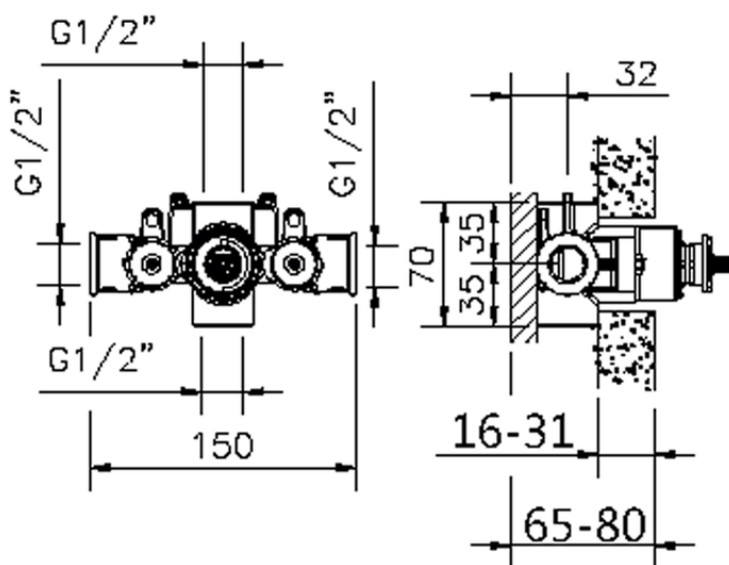

Parte esterna termostatico doccia incasso THERMO_VT007200

VT007200

<https://www.huberitalia.com/parte-esterna-termostatico-doccia-incasso-thermo-vt007200>

ZB007201

<https://www.huberitalia.com/parte-incasso-termostatico-doccia-1-2-incasso-zb007201>