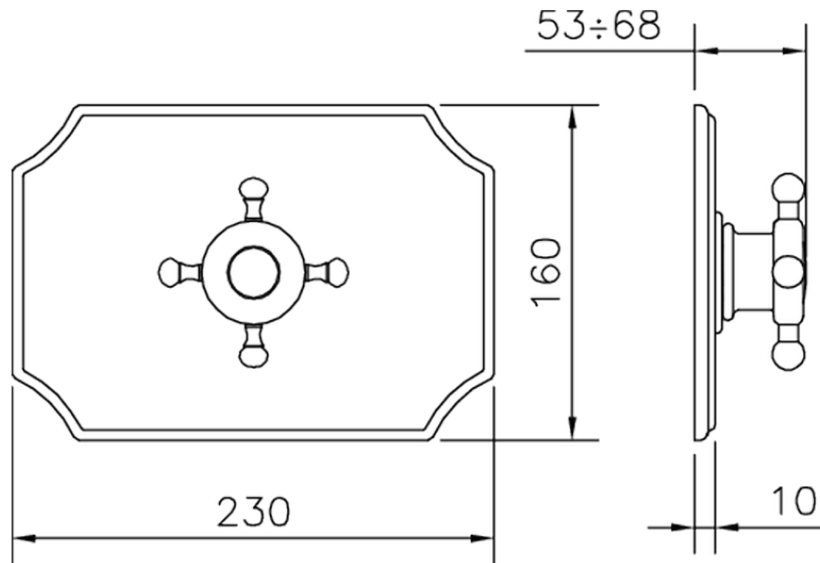

## Parte esterna termostatico doccia incasso THERMO\_VT007200

VT007200

<https://huberitalia.com/parte-esterna-termostatico-doccia-incasso-thermo-vt007200>

ZB007201

<https://huberitalia.com/parte-incasso-termostatico-doccia-1-2-incasso-zb007201>