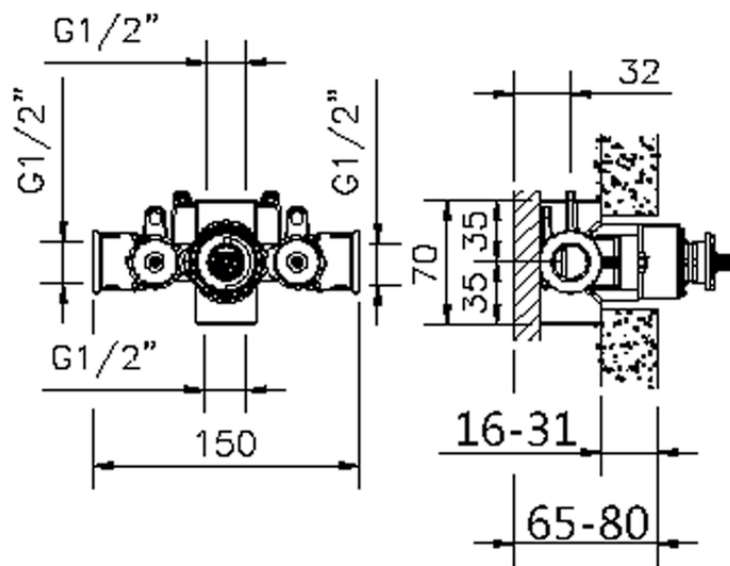

## Parte esterna termostatico doccia incasso THERMO\_VT007200

VT007200

<https://huberitalia.com/parte-esterna-termostatico-doccia-incasso-thermo-vt007200>

ZB007201

<https://huberitalia.com/parte-incasso-termostatico-doccia-1-2-incasso-zb007201>