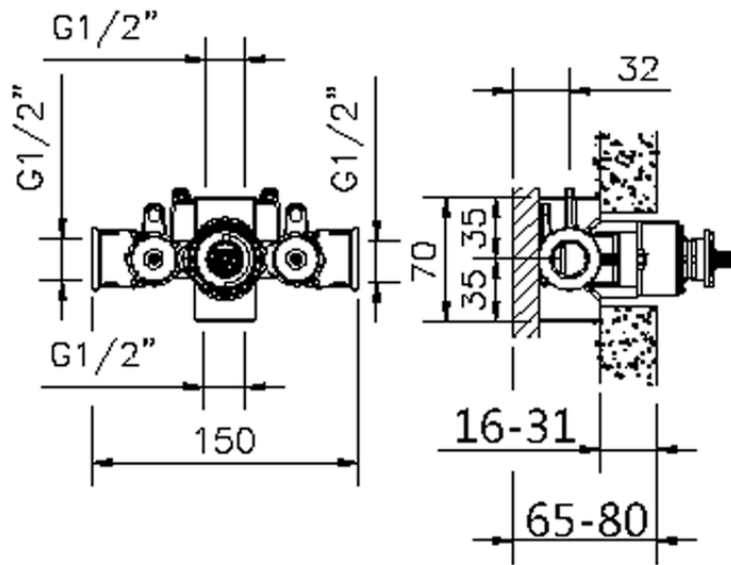

Parte esterna termostatico doccia incasso THERMO_VT007200

VT007200

<https://www.huberitalia.com/parte-esterna-termostatico-doccia-incasso-thermo-vt007200>

ZB007201

<https://www.huberitalia.com/parte-incasso-termostatico-doccia-1-2-incasso-zb007201>