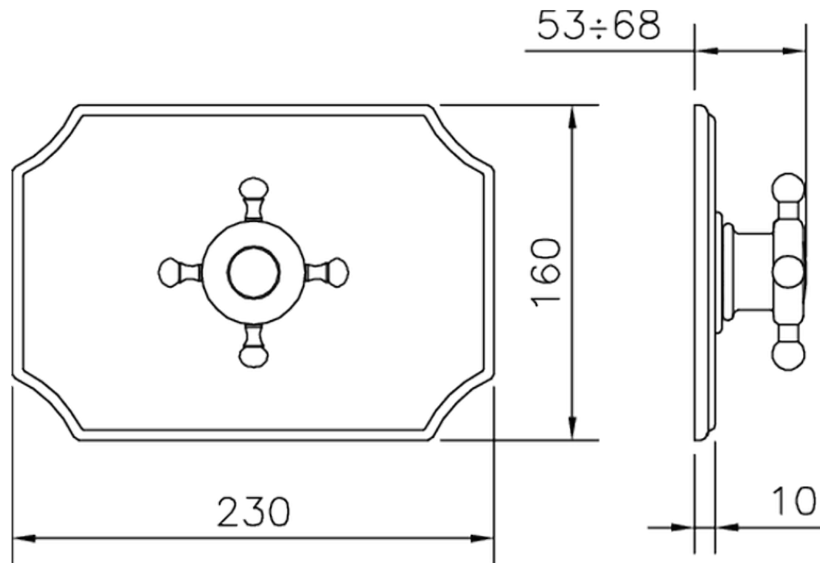

Parte esterna termostatico doccia incasso THERMO_VT007200

VT007200

<https://www.huberitalia.com/parte-esterna-termostatico-doccia-incasso-thermo-vt007200>

ZB007201

<https://www.huberitalia.com/parte-incasso-termostatico-doccia-1-2-incasso-zb007201>