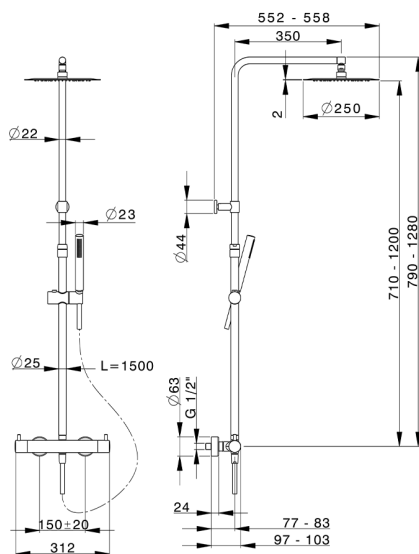

Colonna doccia termostatica 2 funzioni COLUMNS_MTC8401D

MODELLO **MTC8401D**

Colonna doccia termostatica 2 funzioni, colonna telescopica regolabile in altezza, doccetta monogetto D.23 mm in Ottone, soffione tondo D.250 mm sp.2 mm in INOX, flessibile liscio SUPREME 150 cm

FINITURE DISPONIBILI

21 21 Cromo

CARATTERISTICHE

Ricambio Cartuccia **22.04A.AR - ZZ97279004**

Cartuccia Termostatica Argo 2 (filtro lungo)

DeviaStop

La tecnologia Devia Stop di Huber consente con un semplice movimento rotativo di gestire la portata dell'acqua e di scegliere la modalità d'erogazione (soffione, doccetta a mano).