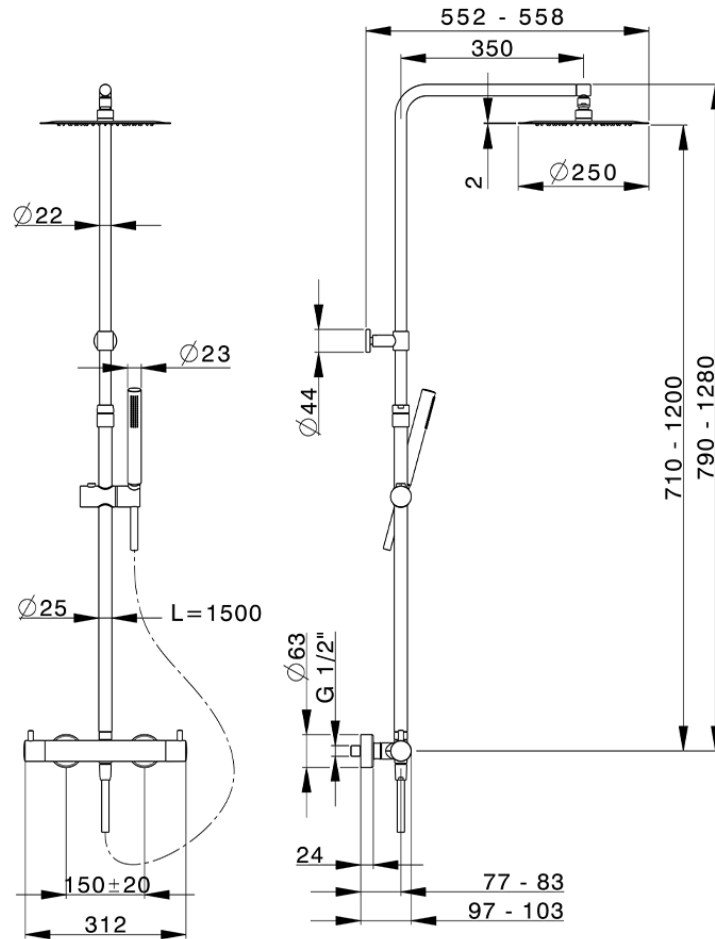

Colonna doccia termostatica 2 funzioni COLUMNS_MTC8401D

MTC8401D

<https://www.huberitalia.com/colonna-doccia-termostatica-2-funzioni-columns-mtc8401d>

2025-03-12