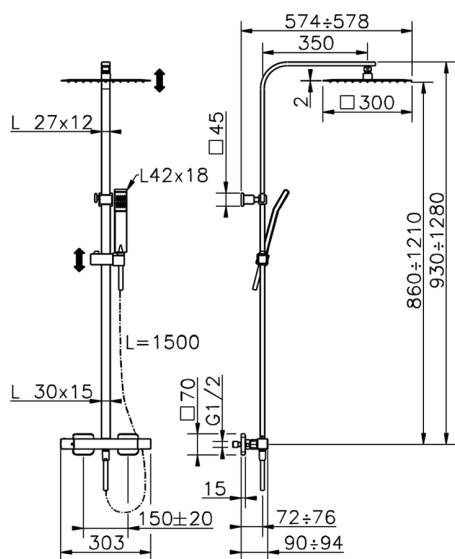

Colonna doccia termostatica 2 funzioni COLUMNS_QTC8603H

MODELLO **QTC8603H**

Colonna doccia termostatica 2 funzioni, devia stop 2 uscite, colonna telescopica, supporto doccetta scorrevole, doccetta monogetto Quad 42x18 mm in ABS, soffione quadro 300x300 mm sp.2 mm in INOX, flessibile liscio SILVERFLEX 150 cm

FINITURE DISPONIBILI

21 21 Cromo

CARATTERISTICHE

Ricambio Cartuccia **ZZ96551000**

Cartuccia Termostatica TMX 25

DeviaStop

La tecnologia Devia Stop di Huber consente con un semplice movimento rotativo di gestire la portata dell'acqua e di scegliere la modalità d'erogazione (soffione, doccetta a mano).