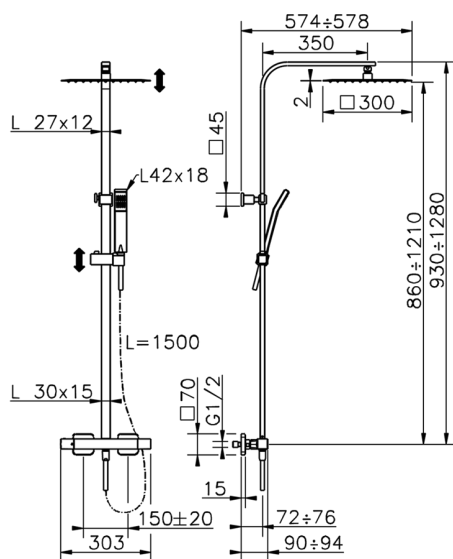

Colonna doccia termostatica 2 funzioni COLUMNS_QTC8603H

MODELLO **QTC8603H**

Colonna doccia termostatica 2 funzioni, devia stop 2 uscite, colonna telescopica, supporto doccetta scorrevole, doccetta monogetto Quad 42x18 mm in ABS, soffione quadro 300x300 mm sp.2 mm in INOX, flessibile liscio SILVERFLEX 150 cm

FINITURE DISPONIBILI

21 21 Cromo

CARATTERISTICHE

Ricambio Cartuccia **ZZ96551000**

Cartuccia Termostatica TMX 25

DeviaStop

La tecnologia Devia Stop di Huber consente con un semplice movimento rotativo di gestire la portata dell'acqua e di scegliere la modalità d'erogazione (soffione, doccetta a mano).