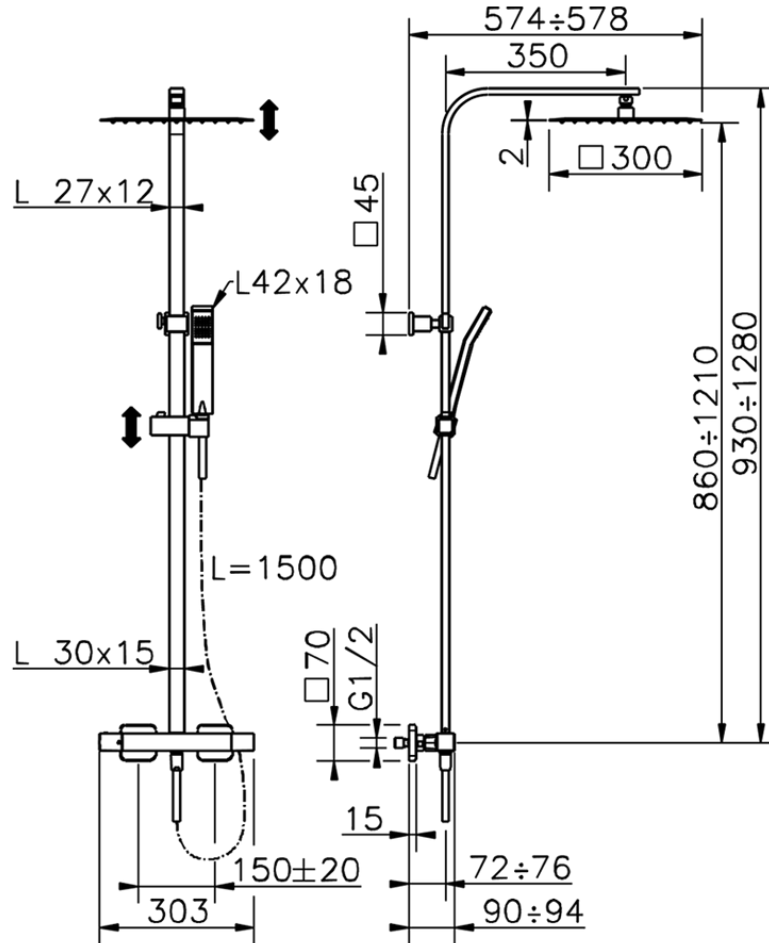

Colonna doccia termostatica 2 funzioni COLUMNS\_QTC8603H

QTC8603H

<https://www.huberitalia.com/colonna-doccia-termostatica-2-funzioni-columns-qtc8603h>

2025-03-12