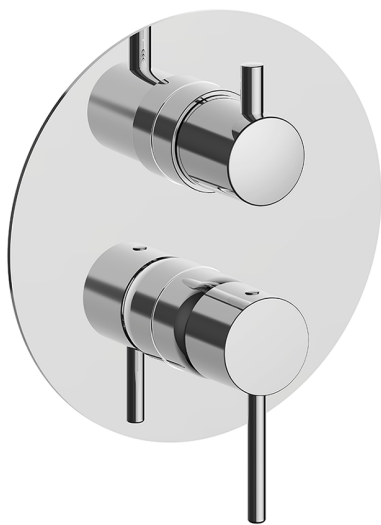

Completo Monocomando per One-Box M32_MT0BM030

MODELLO **MT0BM030**

Completo Monocomando per One-Box, con deviatore 2-3 uscite, profondità minima di installazione 67 mm, senza parte incasso, per art. ZB00B030-ZB00B031

FINITURE DISPONIBILI

-  **21** 21 Cromo
-  **26** 26 Vecchio Rame
-  **2F** 2F Nichel Spazzolato
-  **2W** 2W Oro Spazzolato
-  **40** 40 Nero Opaco
-  **4Q** 4Q Bianco Opaco

CARATTERISTICHE

Ricambio Cartuccia **ZZ97179000**
 Installazione **Incasso**
 Parti Incasso necessarie **ZB00B031**
ZB00B030

One-Box Universale per incasso ONE BOX_ZB00B031

MODELLO **ZB00B031**

One-Box Universale per incasso, per termostatico o monocomando 1 o 2 o 3 uscite, senza parte esterna, con silenziosi, con guarnizione per sigillatura

One-Box Universale per incasso ONE BOX_ZB00B030

MODELLO **ZB00B030**

One-Box Universale per incasso, per termostatico o monocomando 1 o 2 o 3 uscite, senza parte esterna, senza silenzianti, con guarnizione per sigillatura