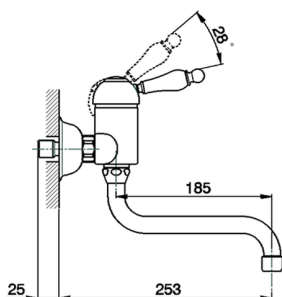

Miscelatore monocomandoavello a parete KITCHEN_CM000400

MODELLO **CM000400**

Miscelatore monocomandoavello a parete, bocca girevole

FINITURE DISPONIBILI

-  **21** 21 Cromo
-  **26** 26 Vecchio Rame
-  **27** 27 Vecchio Bronzo
-  **2A** 2A Nichel Satinato Spazzolato

CARATTERISTICHE

Ricambio Cartuccia **ZZ92909000**

Cartuccia Monocomando 43 mm

2024-12-22