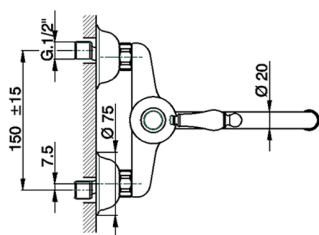

Miscelatore monocomandoavello a parete KITCHEN_CM000400

MODELLO **CM000400**

Miscelatore monocomandoavello a parete, bocca girevole

FINITURE DISPONIBILI

-  **21** 21 Cromo
-  **26** 26 Vecchio Rame
-  **27** 27 Vecchio Bronzo
-  **2A** 2A Nichel Satinato Spazzolato

CARATTERISTICHE

Ricambio Cartuccia **ZZ92909000**

Cartuccia Monocomando 43 mm

2024-12-22