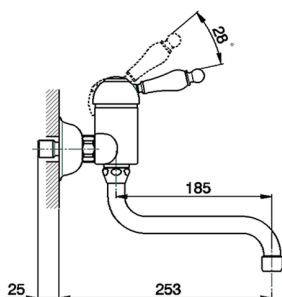

## Miscelatore monocomandoavello a parete KITCHEN\_CM000400

MODELLO **CM000400**

Miscelatore monocomandoavello a parete, bocca girevole

### CARATTERISTICHE

Ricambio Cartuccia **ZZ92909000**

**Cartuccia Monocomando 43 mm**

2025-02-05