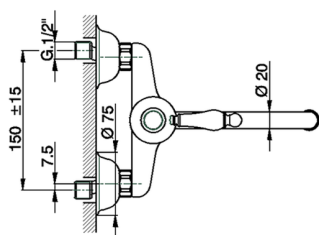

## Miscelatore monocomandoavello a parete KITCHEN\_CM000400

MODELLO **CM000400**

Miscelatore monocomandoavello a parete, bocca girevole

### CARATTERISTICHE

Ricambio Cartuccia **ZZ92909000**

**Cartuccia Monocomando 43 mm**

2025-02-05