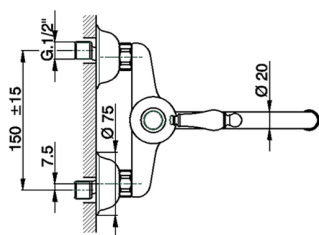

Miscelatore monocomandoavello a parete KITCHEN_CM000400

MODELLO **CM000400**

Miscelatore monocomandoavello a parete, bocca girevole

FINITURE DISPONIBILI

-  **21** 21 Cromo
-  **26** 26 Vecchio Rame
-  **27** 27 Vecchio Bronzo
-  **2A** 2A Nichel Satinato Spazzolato

CARATTERISTICHE

Ricambio Cartuccia **ZZ92909000**

Cartuccia Monocomando 43 mm

2024-12-30