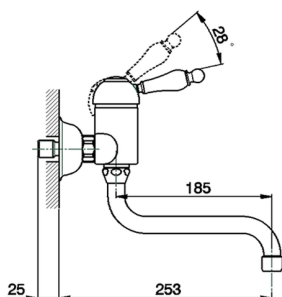

Miscelatore monocomandoavello a parete KITCHEN_CM000400

MODELLO **CM000400**

Miscelatore monocomandoavello a parete, bocca girevole

FINITURE DISPONIBILI

-  **21** 21 Cromo
-  **26** 26 Vecchio Rame
-  **27** 27 Vecchio Bronzo
-  **2A** 2A Nichel Satinato Spazzolato

CARATTERISTICHE

Ricambio Cartuccia **ZZ92909000**

Cartuccia Monocomando 43 mm

2024-12-30