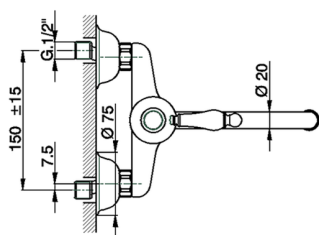

Miscelatore monocomando lavello a parete KITCHEN_CM000400

MODELLO **CM000400**

Miscelatore monocomando lavello a parete, bocca girevole

FINITURE DISPONIBILI

-  **21** 21 Cromo
-  **26** 26 Vecchio Rame
-  **27** 27 Vecchio Bronzo
-  **2A** 2A Nichel Satinato Spazzolato

CARATTERISTICHE

Ricambio Cartuccia **ZZ92909000**

Cartuccia Monocomando 43 mm

2024-12-04