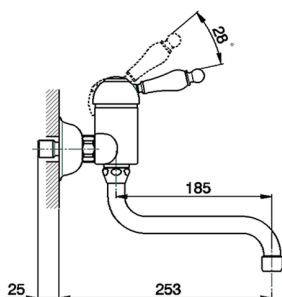

Miscelatore monocomando lavello a parete KITCHEN_CM000400

MODELLO **CM000400**

Miscelatore monocomando lavello a parete, bocca girevole

FINITURE DISPONIBILI

-  **21** 21 Cromo
-  **26** 26 Vecchio Rame
-  **27** 27 Vecchio Bronzo
-  **2A** 2A Nichel Satinato Spazzolato

CARATTERISTICHE

Ricambio Cartuccia **ZZ92909000**

Cartuccia Monocomando 43 mm

2024-12-04