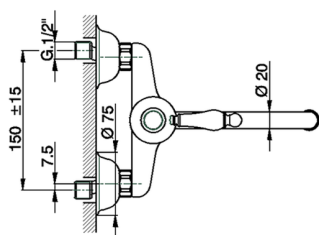

Miscelatore monocomando lavello a parete KITCHEN_CM000400

MODELLO **CM000400**

Miscelatore monocomando lavello a parete, bocca girevole

FINITURE DISPONIBILI

-  **21** 21 Cromo
-  **26** 26 Vecchio Rame
-  **27** 27 Vecchio Bronzo
-  **2A** 2A Nichel Satinato Spazzolato

CARATTERISTICHE

Ricambio Cartuccia **ZZ92909000**

Cartuccia Monocomando 43 mm

2025-01-02