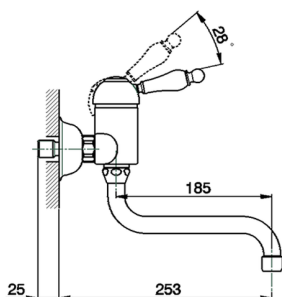

Miscelatore monocomandoavello a parete KITCHEN_CM000400

MODELLO **CM000400**

Miscelatore monocomandoavello a parete, bocca girevole

FINITURE DISPONIBILI

-  **21** 21 Cromo
-  **26** 26 Vecchio Rame
-  **27** 27 Vecchio Bronzo
-  **2A** 2A Nichel Satinato Spazzolato

CARATTERISTICHE

Ricambio Cartuccia **ZZ92909000**

Cartuccia Monocomando 43 mm

2025-02-05