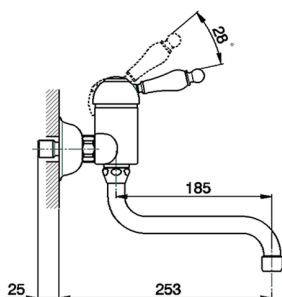

Miscelatore monocomando lavello a parete KITCHEN_CM000400

MODELLO **CM000400**

Miscelatore monocomando lavello a parete, bocca girevole

FINITURE DISPONIBILI

-  **21** 21 Cromo
-  **26** 26 Vecchio Rame
-  **27** 27 Vecchio Bronzo
-  **2A** 2A Nichel Satinato Spazzolato

CARATTERISTICHE

Ricambio Cartuccia **ZZ92909000**

Cartuccia Monocomando 43 mm

2025-01-02