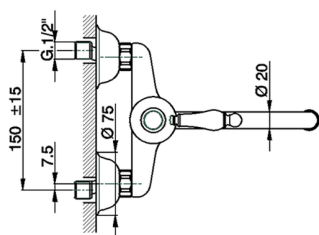

Miscelatore monocomandoavello a parete KITCHEN_CM000400

MODELLO **CM000400**

Miscelatore monocomandoavello a parete, bocca girevole

FINITURE DISPONIBILI

-  **21** 21 Cromo
-  **26** 26 Vecchio Rame
-  **27** 27 Vecchio Bronzo
-  **2A** 2A Nichel Satinato Spazzolato

CARATTERISTICHE

Ricambio Cartuccia **ZZ92909000**

Cartuccia Monocomando 43 mm

2025-02-05