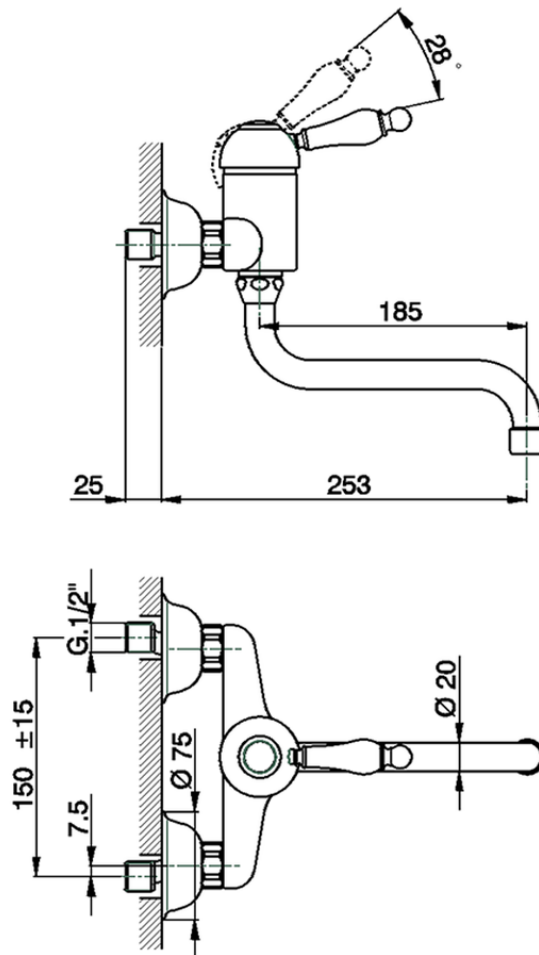

## Miscelatore monocomando lavello a parete KITCHEN\_CM000400

CM000400

<https://www.huberitalia.com/miscelatore-monocomando-lavello-a-parete-kitchen-cm000400>

2025-01-02