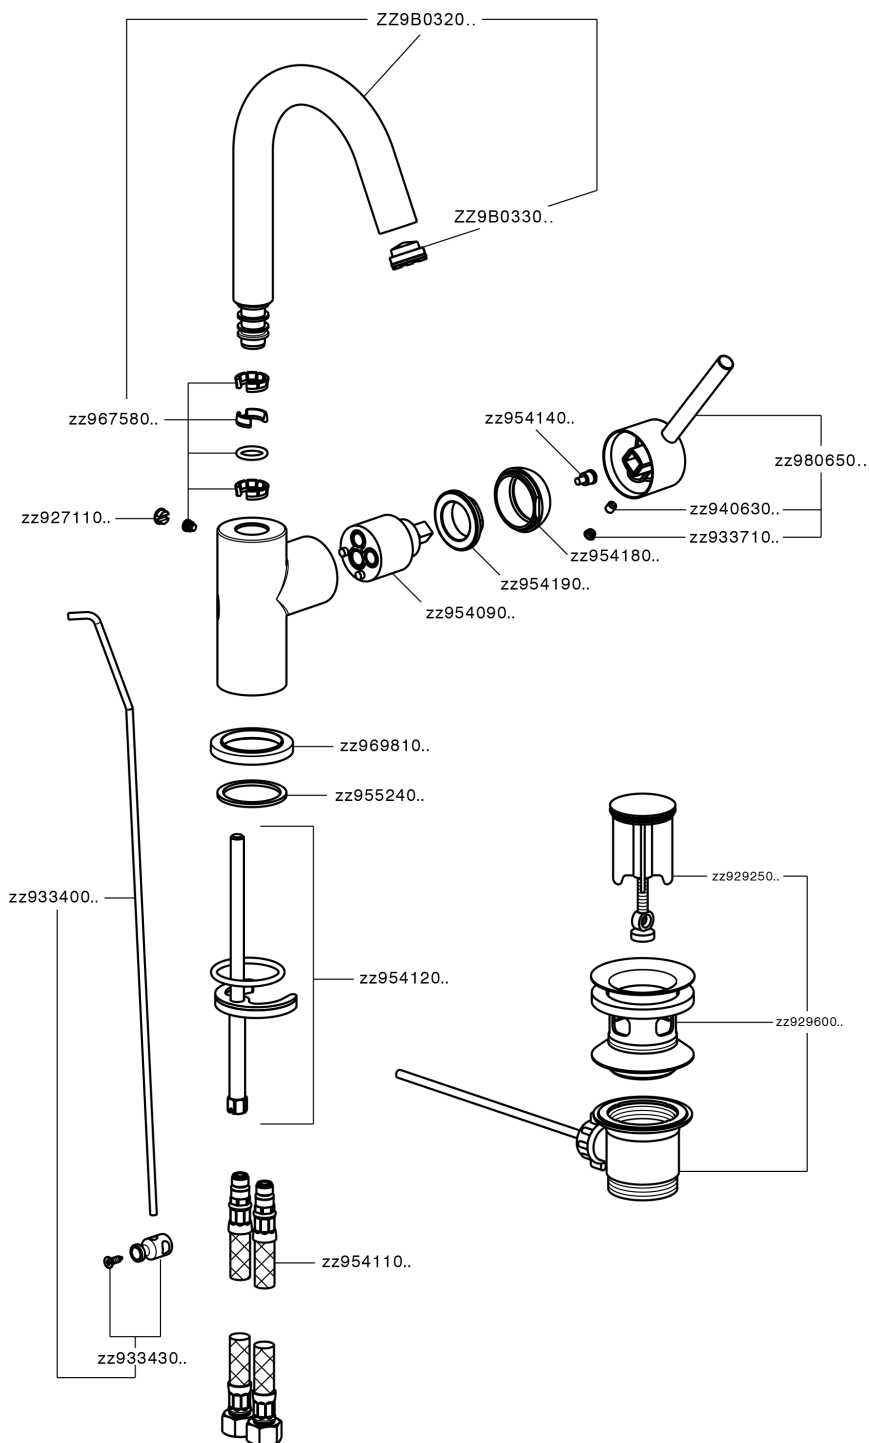

Miscelatore monocomando lavabo EnergySave NUOVA KIRUNA_K2000475

K2000475

<https://www.huberitalia.com/miscelatore-monocomando-lavabo-energysave-nuova-kiruna-k2000475>

2024-12-22