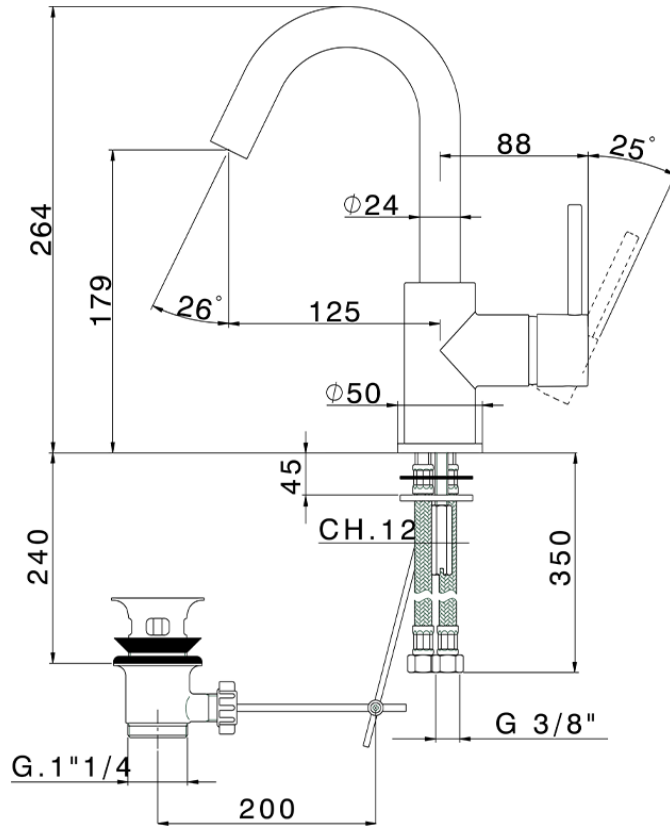

Miscelatore monocomando lavabo EnergySave NUOVA KIRUNA\_K2000475

K2000475 <https://www.huberitalia.com/miscelatore-monocomando-lavabo-energysave-nuova-kiruna-k2000475>

2024-12-22