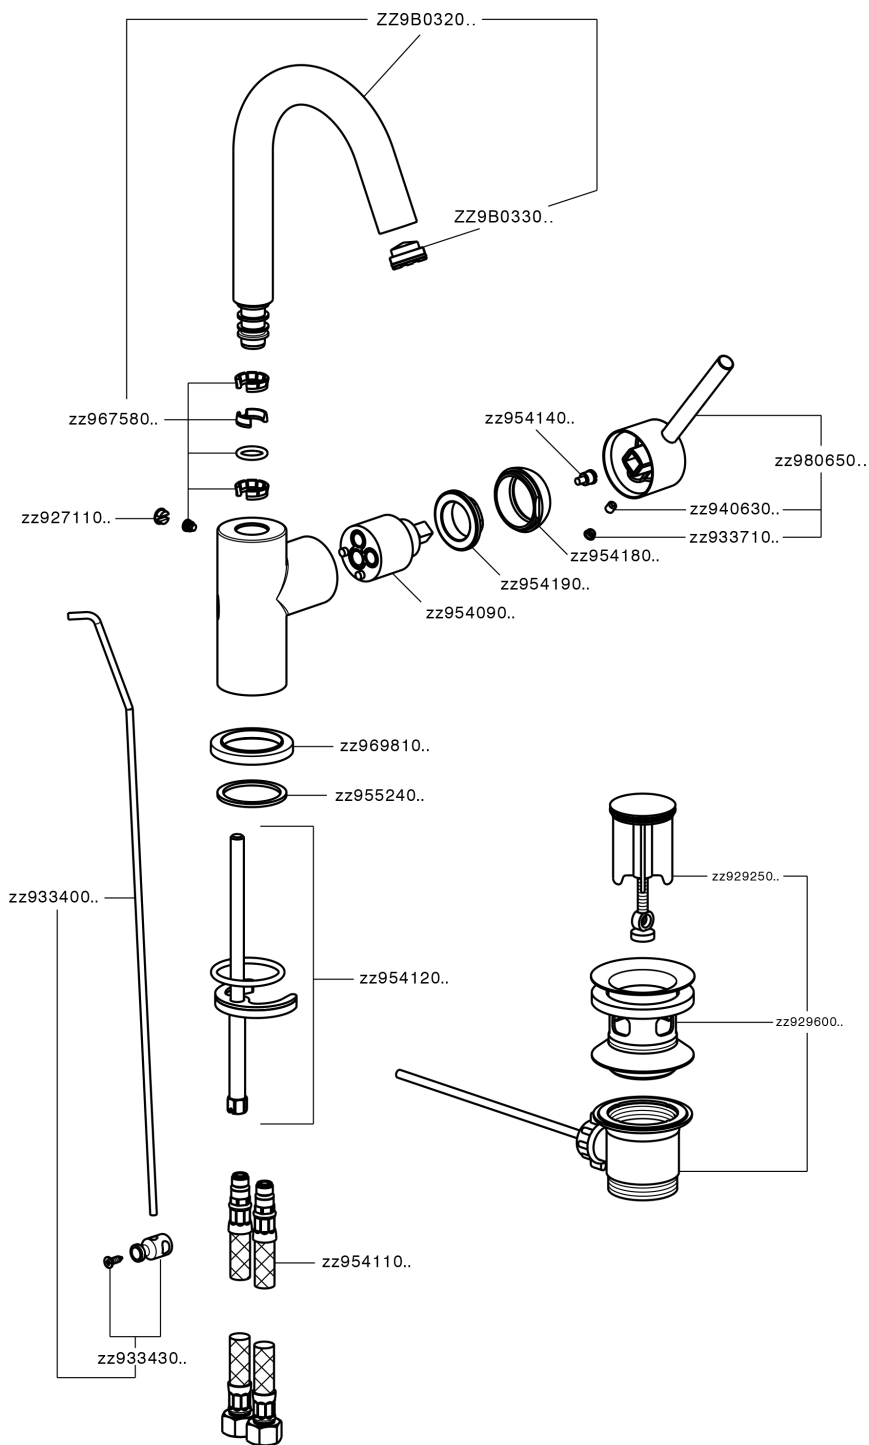

## Miscelatore monocomando lavabo EnergySave NUOVA KIRUNA\_K2000475

K2000475

<https://www.huberitalia.com/miscelatore-monocomando-lavabo-energysave-nuova-kiruna-k2000475>

2024-12-22