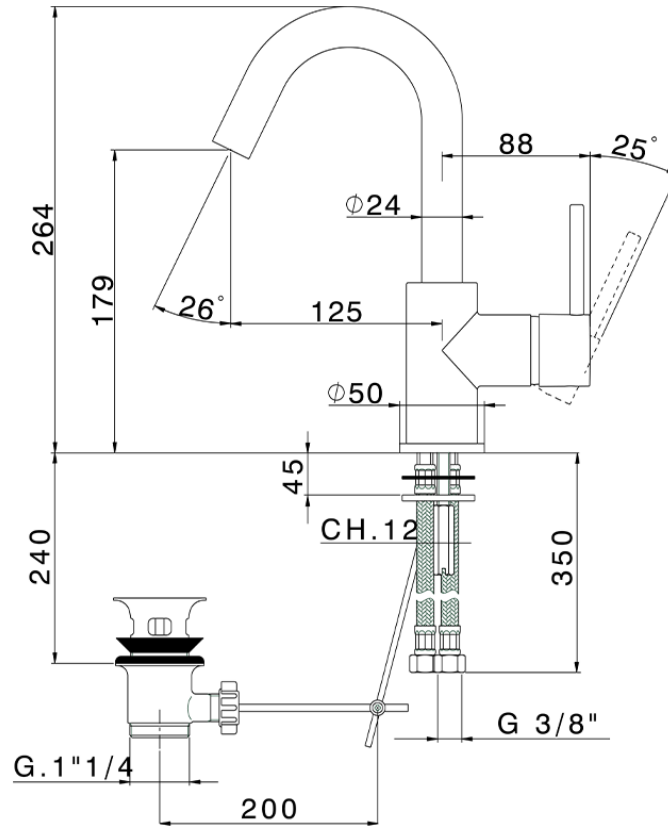

Miscelatore monocomando lavabo EnergySave NUOVA KIRUNA\_K2000475

K2000475 <https://www.huberitalia.com/miscelatore-monocomando-lavabo-energysave-nuova-kiruna-k2000475>

2024-12-22