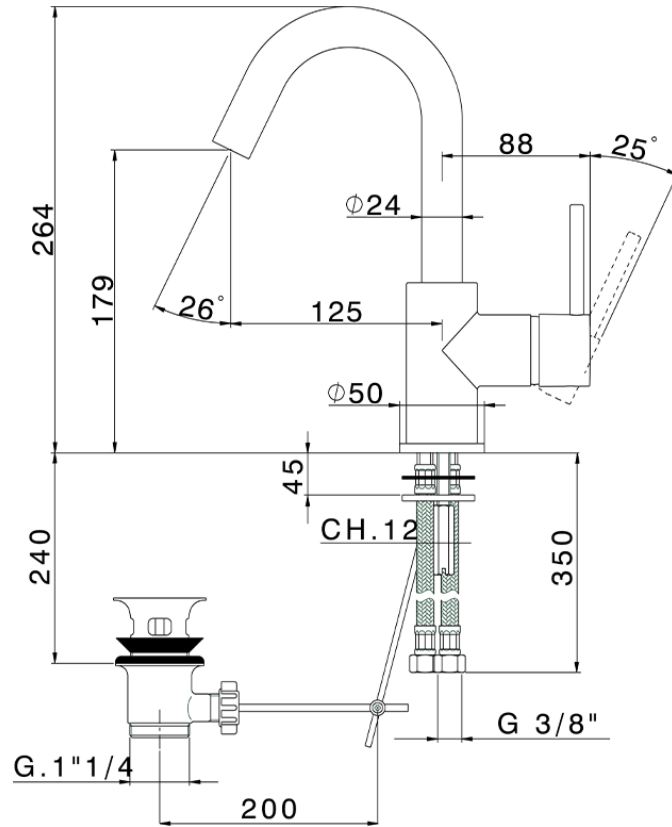

Miscelatore monocomando lavabo EnergySave NUOVA KIRUNA_K2000475

K2000475

<https://www.huberitalia.com/miscelatore-monocomando-lavabo-energysave-nuova-kiruna-k2000475>

2024-12-22