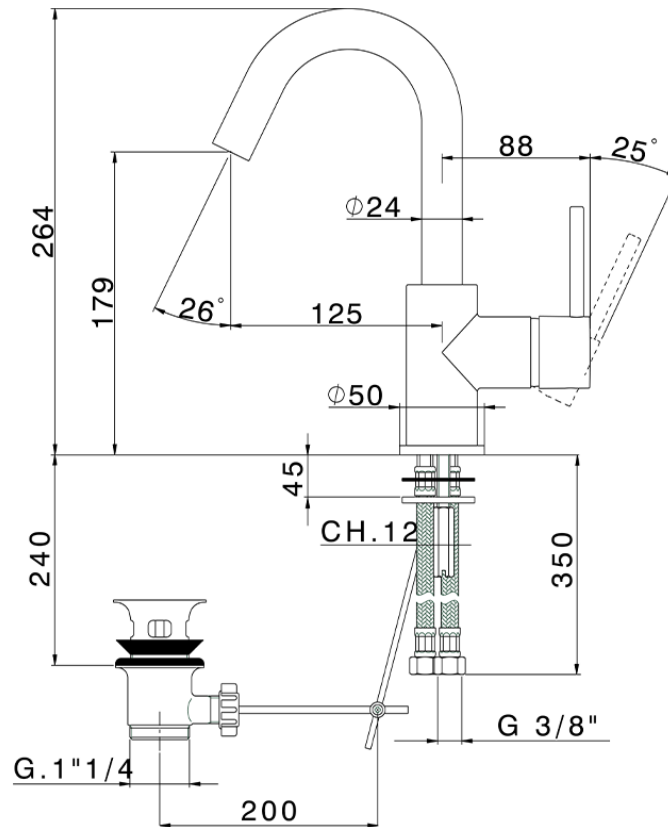

Miscelatore monocomando lavabo EnergySave NUOVA KIRUNA_K2000475

K2000475 <https://www.huberitalia.com/miscelatore-monocomando-lavabo-energysave-nuova-kiruna-k2000475>

2024-12-22