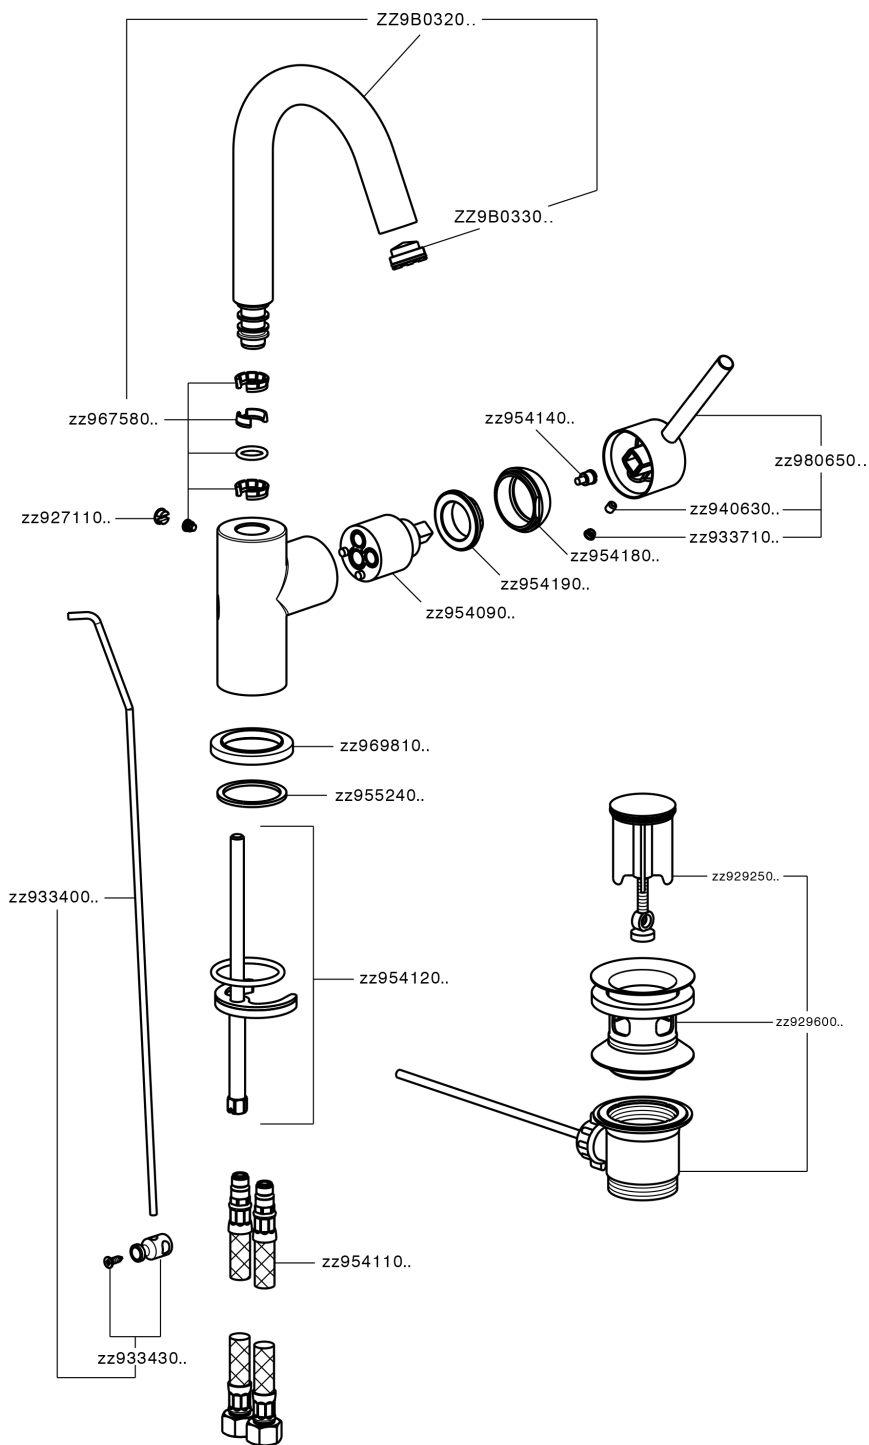

Miscelatore monocomando lavabo EnergySave NUOVA KIRUNA_K2000475

K2000475

<https://www.huberitalia.com/miscelatore-monocomando-lavabo-energysave-nuova-kiruna-k2000475>

2024-12-22