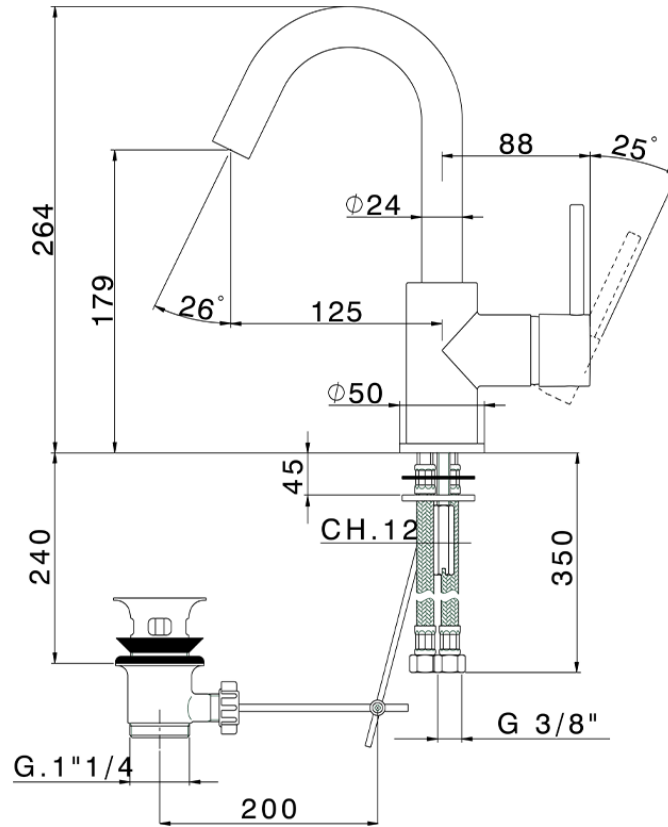

Miscelatore monocomando lavabo EnergySave NUOVA KIRUNA_K2000475

K2000475

<https://www.huberitalia.com/miscelatore-monocomando-lavabo-energysave-nuova-kiruna-k2000475>

2024-12-22