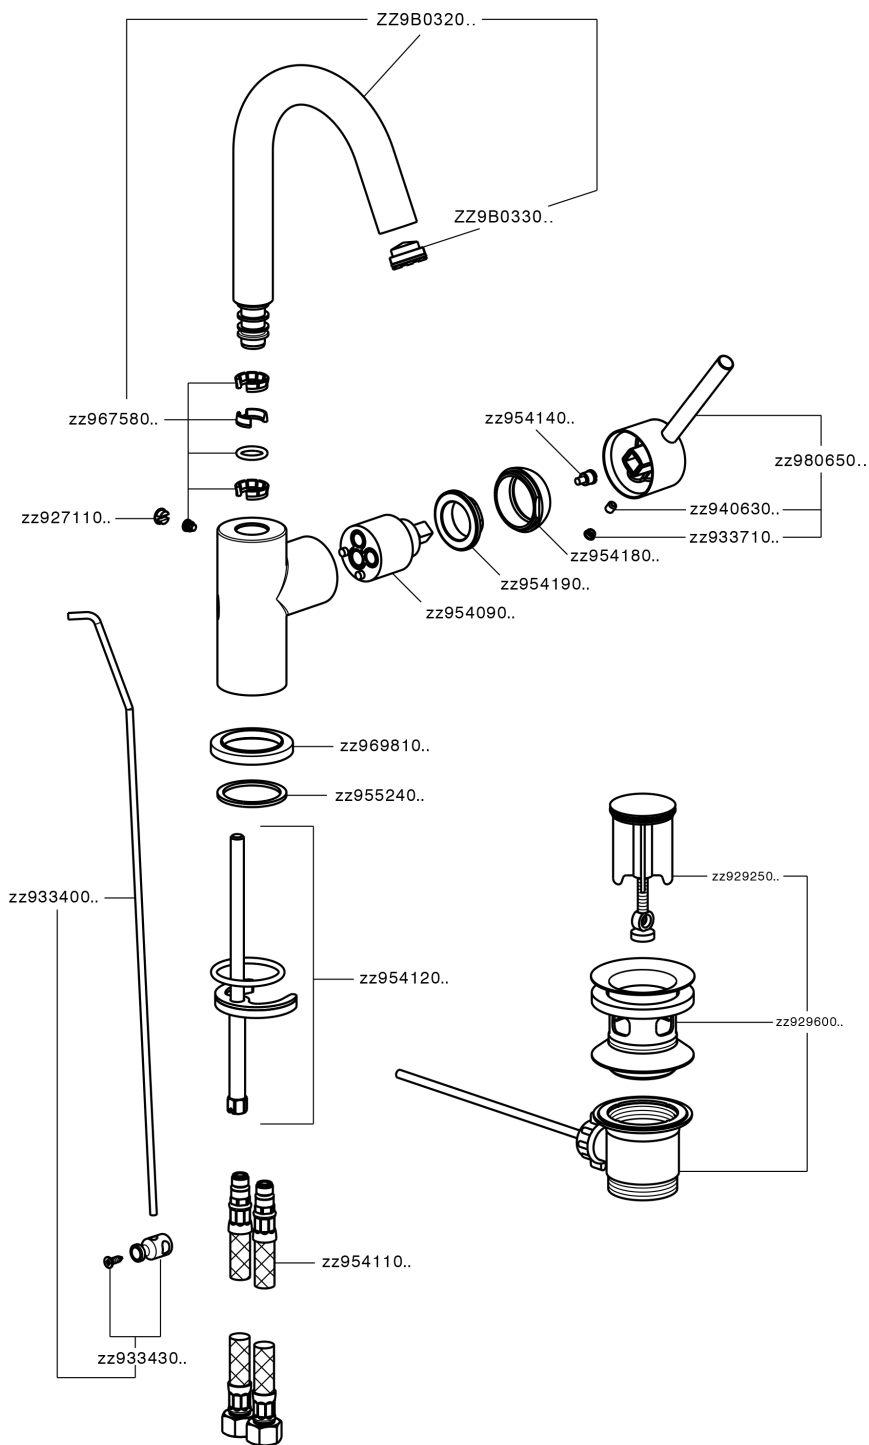

## Miscelatore monocomando lavabo EnergySave NUOVA KIRUNA\_K2000475

K2000475

<https://huberitalia.com/miscelatore-monocomando-lavabo-energysave-nuova-kiruna-k2000475>

2024-12-04