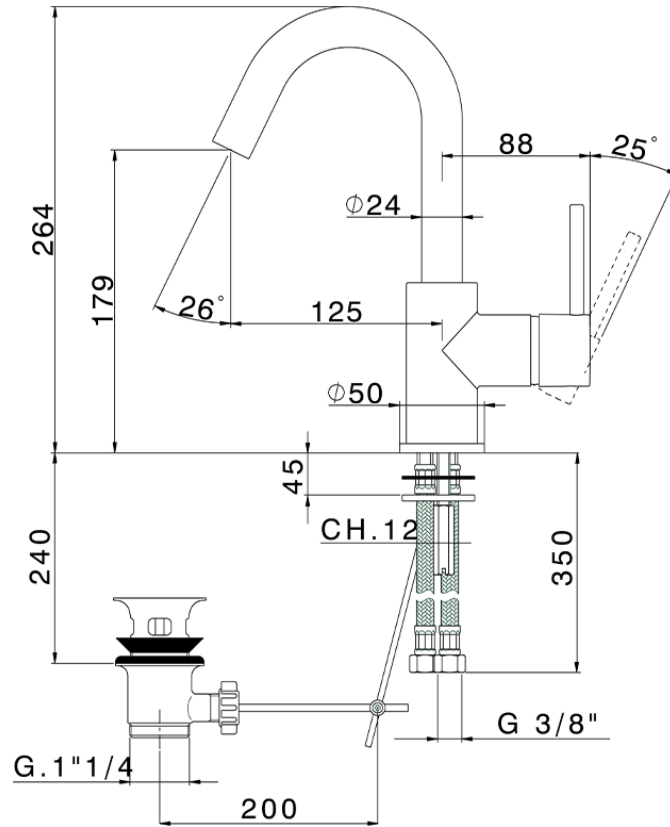

Miscelatore monocomando lavabo EnergySave NUOVA KIRUNA_K2000475

K2000475

<https://huberitalia.com/miscelatore-monocomando-lavabo-energysave-nuova-kiruna-k2000475>

2024-12-04