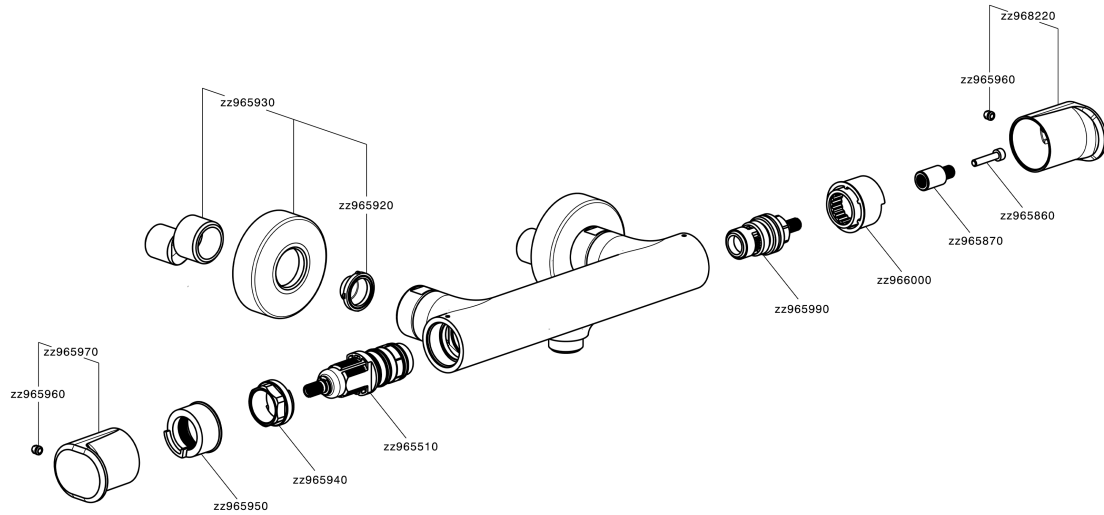

Miscelatore termostatico doccia LEVITY_LYT01010

MODELLO **LYT01010**

Miscelatore termostatico doccia, senza completo doccia, attacco per flessibile 1/2" M

FINITURE DISPONIBILI

-  **21** 21 Cromo
-  **2B** 2B Nichel Lucido
-  **2F** 2F Nichel Spazzolato
-  **40** 40 Nero Opaco
-  **4Q** 4Q Bianco Opaco

CARATTERISTICHE

Ricambio Cartuccia **ZZ96551000**

Cartuccia Termostatica TMX 25

EcoStop

Con il Dispositivo EcoStop l'apertura dell'acqua avviene con un punto duro al 50% circa della portata. Un fermo a metà apertura, da vincere con una leggera forza solo e soltanto quando ci sia una reale necessità di richiesta d'acqua alla massima portata. Ciò permette di consumare fino al 50% in meno di acqua.

SafeTouch

Il sistema SafeTouch Huber mantiene il corpo del miscelatore freddo al tatto durante il funzionamento.

Termostatico

Il Termostatico Huber è il tuo personale gestore dell'acqua che ti aiuta a gestire e controllare acqua ed energia senza sprechi.

Miscelatore termostatico doccia LEVITY_LYT01010

LYT01010

<https://www.huberitalia.com/miscelatore-termostatico-doccia-levity-lyt01010>

2025-02-06