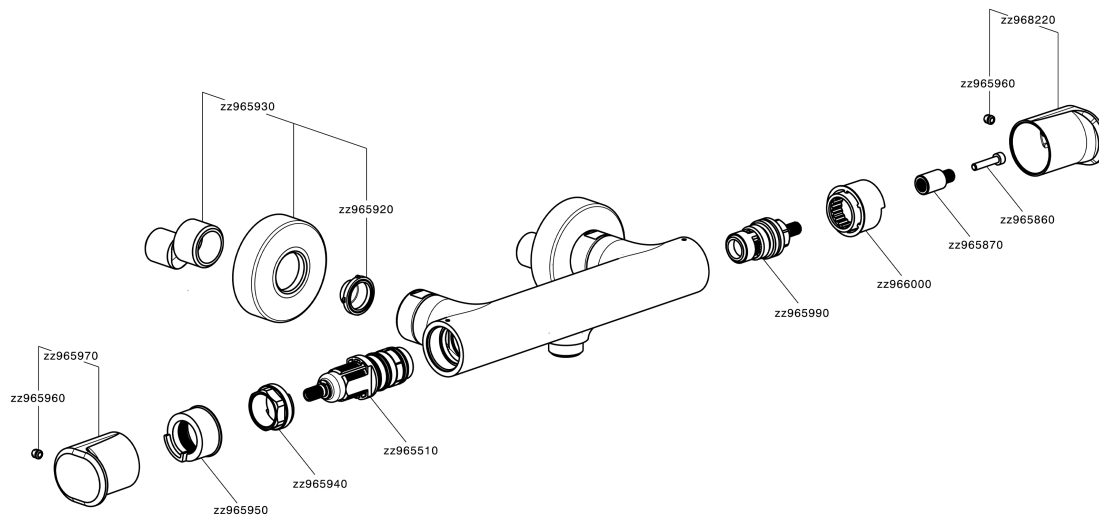

Miscelatore termostatico doccia LEVITY_LYT01010

MODELLO **LYT01010**

Miscelatore termostatico doccia, senza completo doccia, attacco per flessibile 1/2" M

FINITURE DISPONIBILI

-  **21** 21 Cromo
-  **2B** 2B Nichel Lucido
-  **2F** 2F Nichel Spazzolato
-  **40** 40 Nero Opaco
-  **4Q** 4Q Bianco Opaco

CARATTERISTICHE

Ricambio Cartuccia **ZZ96551000**

Cartuccia Termostatica TMX 25

EcoStop

Con il Dispositivo EcoStop l'apertura dell'acqua avviene con un punto duro al 50% circa della portata. Un fermo a metà apertura, da vincere con una leggera forza solo e soltanto quando ci sia una reale necessità di richiesta d'acqua alla massima portata. Ciò permette di consumare fino al 50% in meno di acqua.

SafeTouch

Il sistema SafeTouch Huber mantiene il corpo del miscelatore freddo al tatto durante il funzionamento.

Termostatico

Il Termostatico Huber è il tuo personale gestore dell'acqua che ti aiuta a gestire e controllare acqua ed energia senza sprechi.

Miscelatore termostatico doccia LEVITY_LYT01010

LYT01010

<https://www.huberitalia.com/miscelatore-termostatico-doccia-levity-lyt01010>

2025-02-06