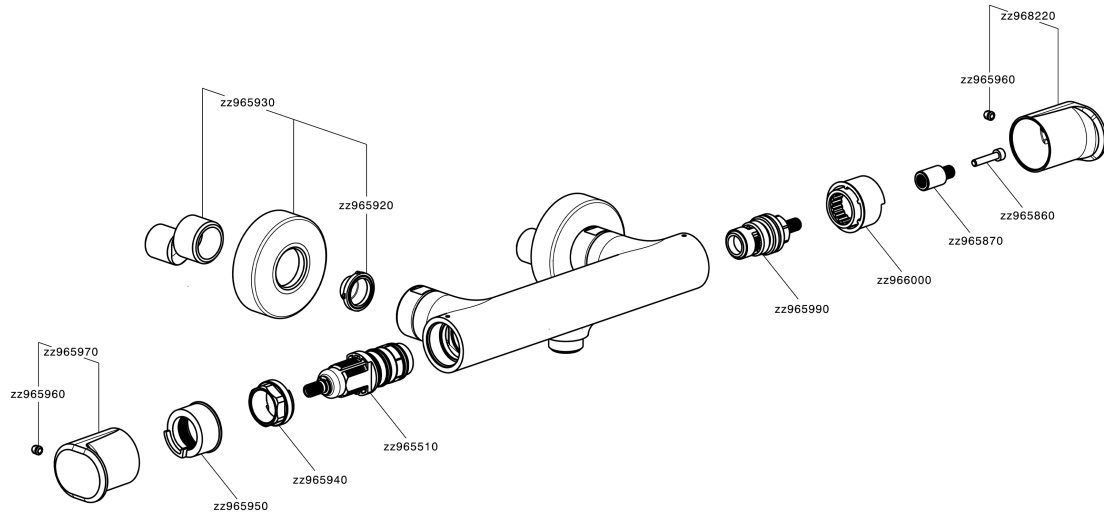

Miscelatore termostatico doccia LEVITY_LYT01010

LYT01010

<https://www.huberitalia.com/miscelatore-termostatico-doccia-levity-lyt01010>

2025-02-05