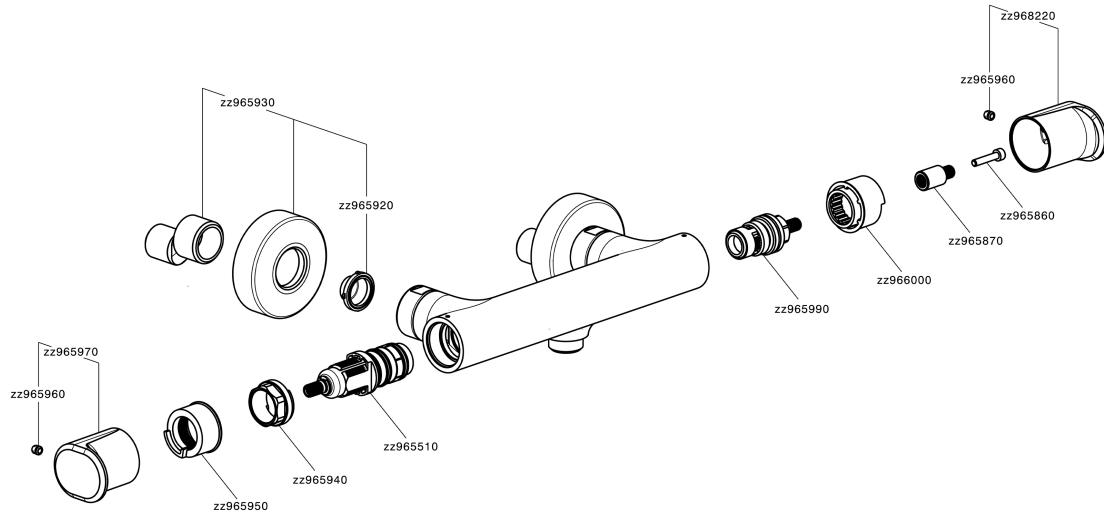

Miscelatore termostatico doccia LEVITY_LYT01010

MODELLO **LYT01010**

Miscelatore termostatico doccia, senza completo doccia, attacco per flessibile 1/2" M

FINITURE DISPONIBILI

-  **21** 21 Cromo
-  **2B** 2B Nichel Lucido
-  **2F** 2F Nichel Spazzolato
-  **40** 40 Nero Opaco
-  **4Q** 4Q Bianco Opaco

CARATTERISTICHE

Ricambio Cartuccia **ZZ96551000**

Cartuccia Termostatica TMX 25

EcoStop

Con il Dispositivo EcoStop l'apertura dell'acqua avviene con un punto duro al 50% circa della portata. Un fermo a metà apertura, da vincere con una leggera forza solo e soltanto quando ci sia una reale necessità di richiesta d'acqua alla massima portata. Ciò permette di consumare fino al 50% in meno di acqua.

SafeTouch

Il sistema SafeTouch Huber mantiene il corpo del miscelatore freddo al tatto durante il funzionamento.

Termostatico

Il Termostatico Huber è il tuo personale gestore dell'acqua che ti aiuta a gestire e controllare acqua ed energia senza sprechi.

Miscelatore termostatico doccia LEVITY_LYT01010

LYT01010

<https://www.huberitalia.com/miscelatore-termostatico-doccia-levity-lyt01010>

2025-02-05