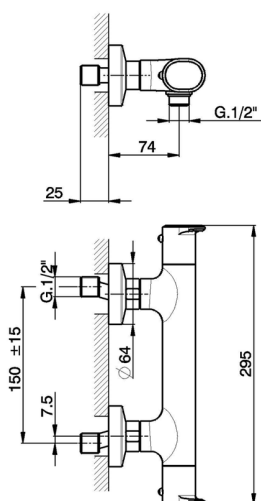

## Miscelatore termostatico doccia LEVITY\_LYT01010

MODELLO **LYT01010**

Miscelatore termostatico doccia, senza completo doccia, attacco per flessibile 1/2" M

### CARATTERISTICHE

Ricambio Cartuccia **ZZ96551000**

**Cartuccia Termostatica TMX 25**