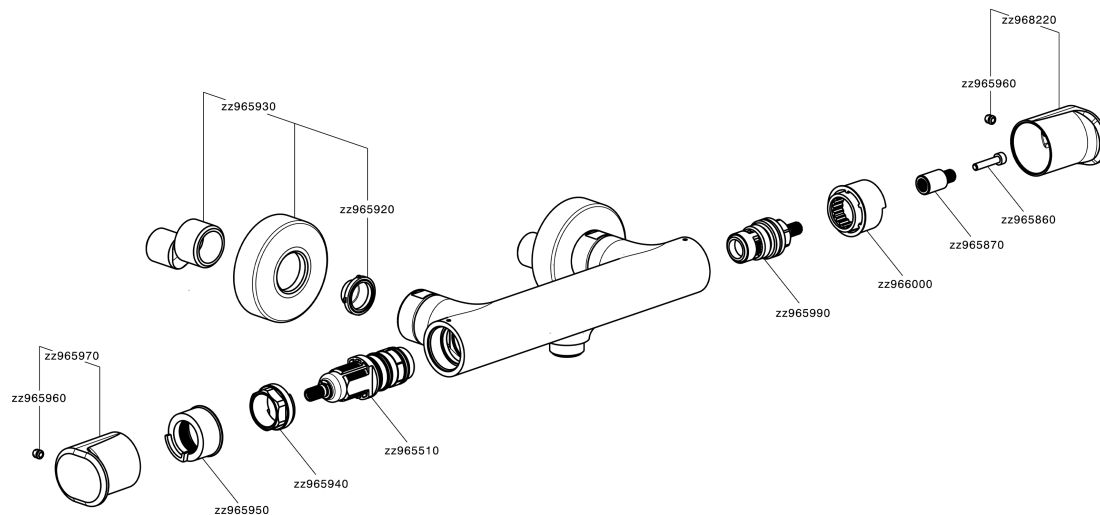

Miscelatore termostatico doccia LEVITY_LYT01010

LYT01010

<https://www.huberitalia.com/miscelatore-termostatico-doccia-levity-lyt01010>

2025-02-05