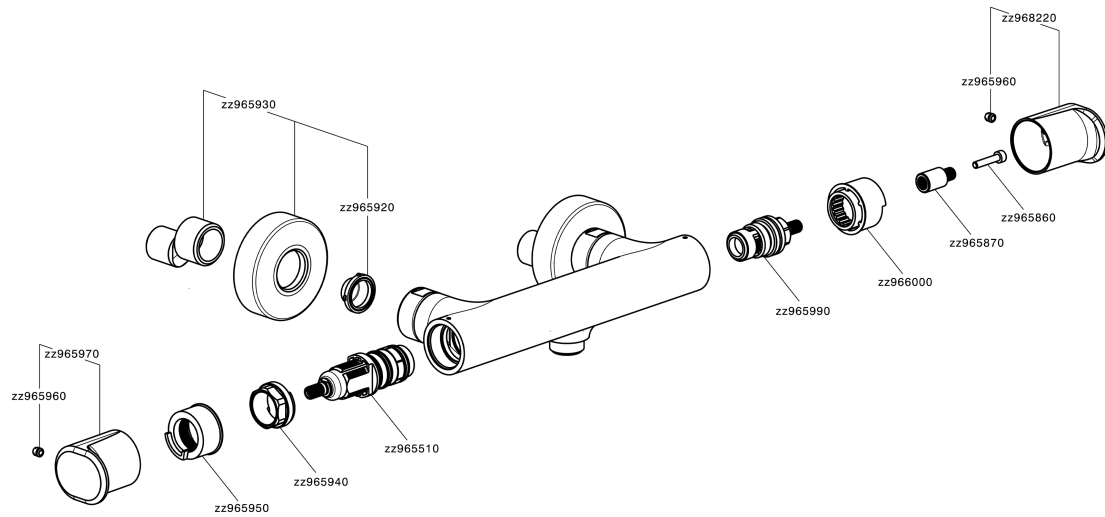

Miscelatore termostatico doccia LEVITY_LYT01010

LYT01010

<https://www.huberitalia.com/miscelatore-termostatico-doccia-levity-lyt01010>

2025-02-05