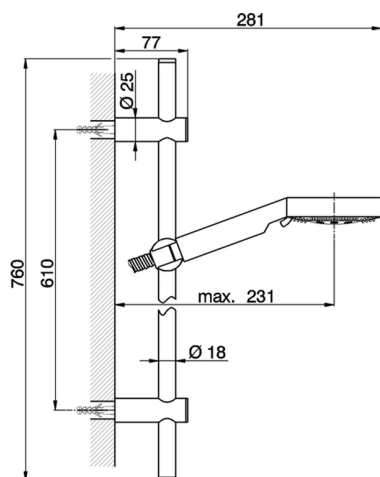

Completo doccia saliscendi Linear SHOWER_SS010072

MODELLO **SS010072**

Completo doccia saliscendi Linear, asta 61 cm con supporto scorrevole, doccetta 5 getti D.100 mm in ABS, flessibile liscio SILVERFLEX 150 cm

FINITURE DISPONIBILI

CARATTERISTICHE

2024-12-22