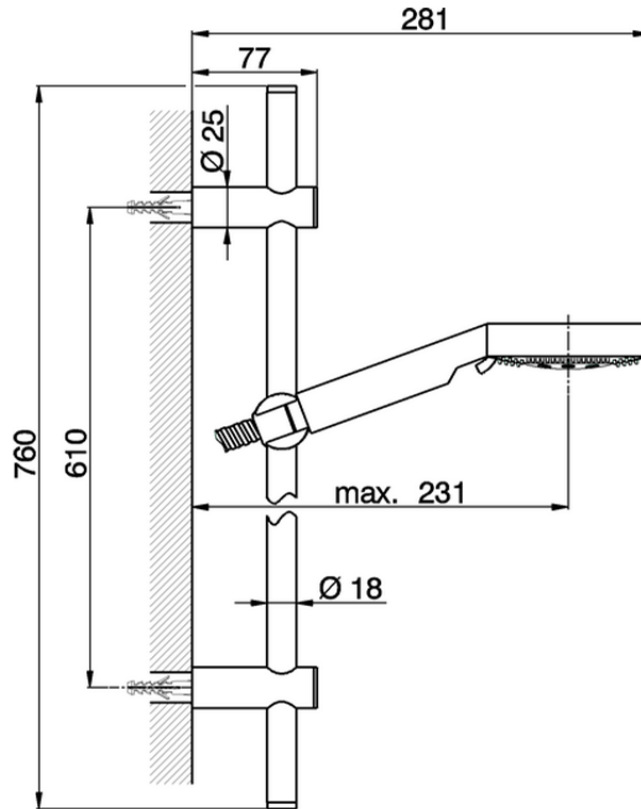

Completo doccia saliscendi Linear SHOWER_SS010072

SS010072

<https://www.huberitalia.com/completo-doccia-saliscendi-linear-shower-ss010072>

2024-12-22