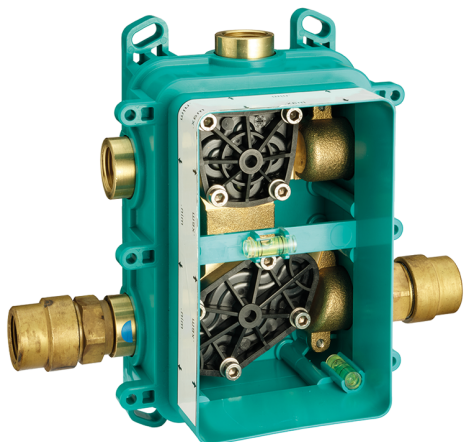

Completo Monocomando per One-Box ONE BOX_MT0BM010

MODELLO **MT0BM010**

Completo Monocomando per One-Box, 1 uscita, profondità minima di installazione 67 mm, senza parte incasso, per art. ZB00B030-ZB00B031

FINITURE DISPONIBILI

-  **21** 21 Cromo
-  **26** 26 Vecchio Rame
-  **2F** 2F Nichel Spazzolato
-  **2W** 2W Oro Spazzolato
-  **40** 40 Nero Opaco
-  **4Q** 4Q Bianco Opaco

CARATTERISTICHE

Ricambio Cartuccia **ZZ97179000**
 Installazione **Incasso**
 Parti Incasso necessarie **ZB00B031**
ZB00B030

One-Box Universale per incasso ONE BOX_ZB00B031

MODELLO **ZB00B031**

One-Box Universale per incasso, per termostatico o monocomando 1 o 2 o 3 uscite, senza parte esterna, con silenziosi, con guarnizione per sigillatura

One-Box Universale per incasso ONE BOX_ZB00B030

MODELLO **ZB00B030**

One-Box Universale per incasso, per termostatico o monocomando 1 o 2 o 3 uscite, senza parte esterna, senza silenziosi, con guarnizione per sigillatura