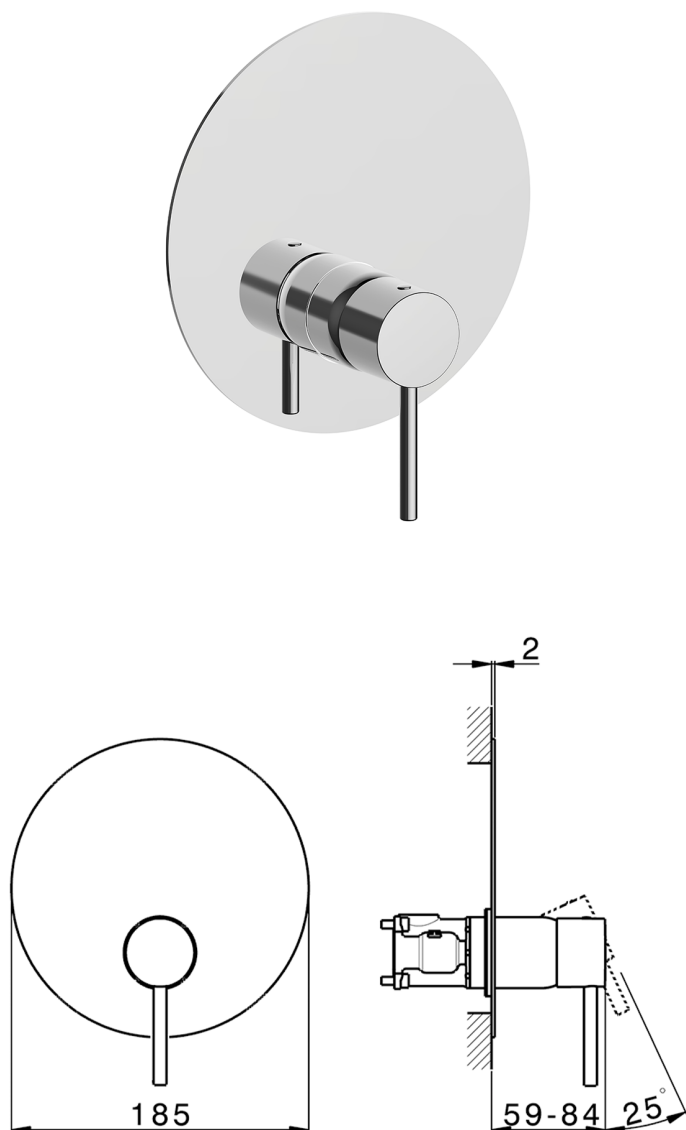

Completo Monocomando per One-Box ONE BOX_MT0BM010

MODELLO **MT0BM010**

Completo Monocomando per One-Box, 1 uscita, profondità minima di installazione 67 mm, senza parte incasso, per art. ZB00B030-ZB00B031

FINITURE DISPONIBILI

-  **21** 21 Cromo
-  **26** 26 Vecchio Rame
-  **2F** 2F Nichel Spazzolato
-  **2W** 2W Oro Spazzolato
-  **40** 40 Nero Opaco
-  **4Q** 4Q Bianco Opaco

CARATTERISTICHE

Ricambio Cartuccia **ZZ97179000**
 Installazione **Incasso**
 Parti Incasso necessarie **ZB00B031**
ZB00B030

One-Box Universale per incasso ONE BOX_ZB00B031

MODELLO **ZB00B031**

One-Box Universale per incasso, per termostatico o monocomando 1 o 2 o 3 uscite, senza parte esterna, con silenziosi, con guarnizione per sigillatura