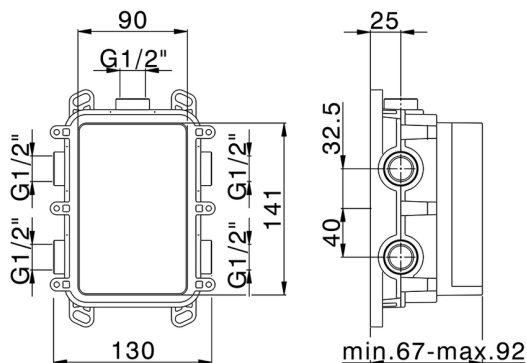

One-Box Universale per incasso ONE BOX_ZB00B030

MODELLO **ZB00B030**

One-Box Universale per incasso, per termostatico o monocomando 1 o 2 o 3 uscite, senza parte esterna, senza silenziosi, con guarnizione per sigillatura

FINITURE DISPONIBILI

04 04 Senza Finitura

CARATTERISTICHE

Incasso **1**
Installazione **Incasso**

Termostatico

Il Termostatico Huber è il tuo personale gestore dell'acqua che ti aiuta a gestire e controllare acqua ed energia senza sprechi.

2024-11-24