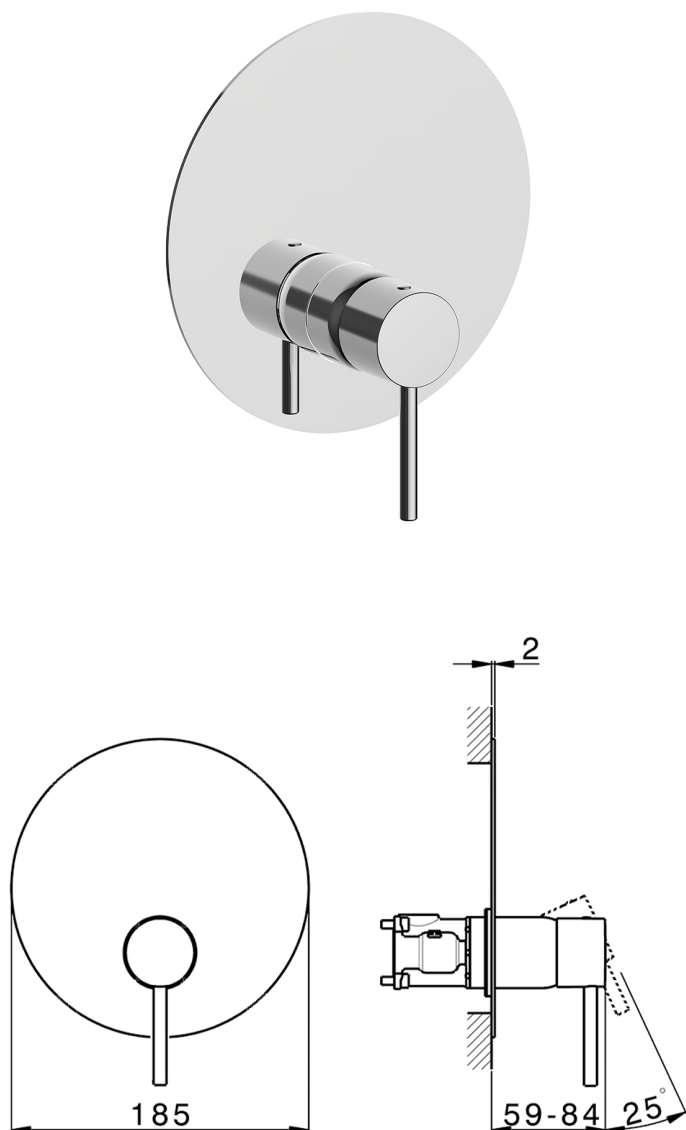

## Completo Monocomando per One-Box ONE BOX\_MT0BM010

MODELLO **MT0BM010**

Completo Monocomando per One-Box, 1 uscita, profondità minima di installazione 67 mm, senza parte incasso, per art. ZB00B030-ZB00B031

### CARATTERISTICHE

Ricambio Cartuccia **ZZ97179000**  
 Installazione **Incasso**  
 Parti Incasso necessarie **ZB00B031**  
**ZB00B030**