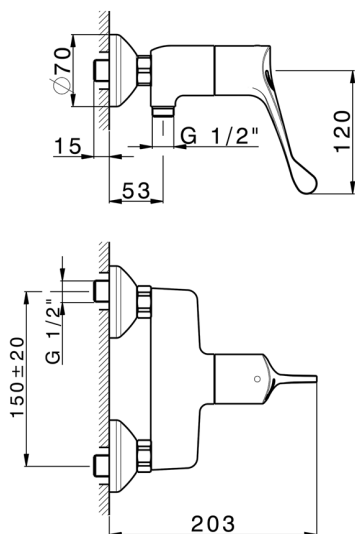

Miscelatore doccia Termo Sequenziale HTS Basic COLLETTIVITÀ_HBT01000

MODELLO **HBT01000**

Miscelatore doccia termo sequenziale HTS Basic, senza completo doccia, attacco per flessibile 1/2" M

FINITURE DISPONIBILI

CARATTERISTICHE

Sequenziale

La cartuccia termostatica sequenziale HTS Huber presenta un innovativo sistema brevettato per il funzionamento integrato e simultaneo di regolazione della temperatura e della portata d'acqua.