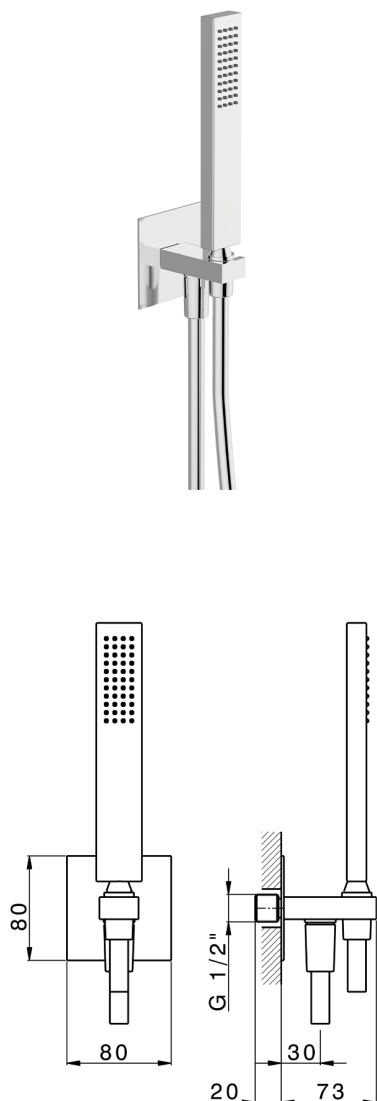

Completo doccia con presa acqua PUSH&SHOWER_SS0G5120

MODELLO **SS0G5120**

Completo doccia con presa acqua, supporto doccetta murale, doccetta monogetto minimalista 35x15 mm Ottone, piastra quadra 80x80 mm, flessibile liscio SUPREME 150 cm

FINITURE DISPONIBILI

-  **21** 21 Cromo
-  **24** 24 Oro
-  **26** 26 Vecchio Rame
-  **2B** 2B Nichel Lucido
-  **2F** 2F Nichel Spazzolato
-  **2W** 2W Oro Spazzolato
-  **3W** 3W Brushed Black Titanium
-  **5G** 5G Oro Rosa
-  **40** 40 Nero Opaco