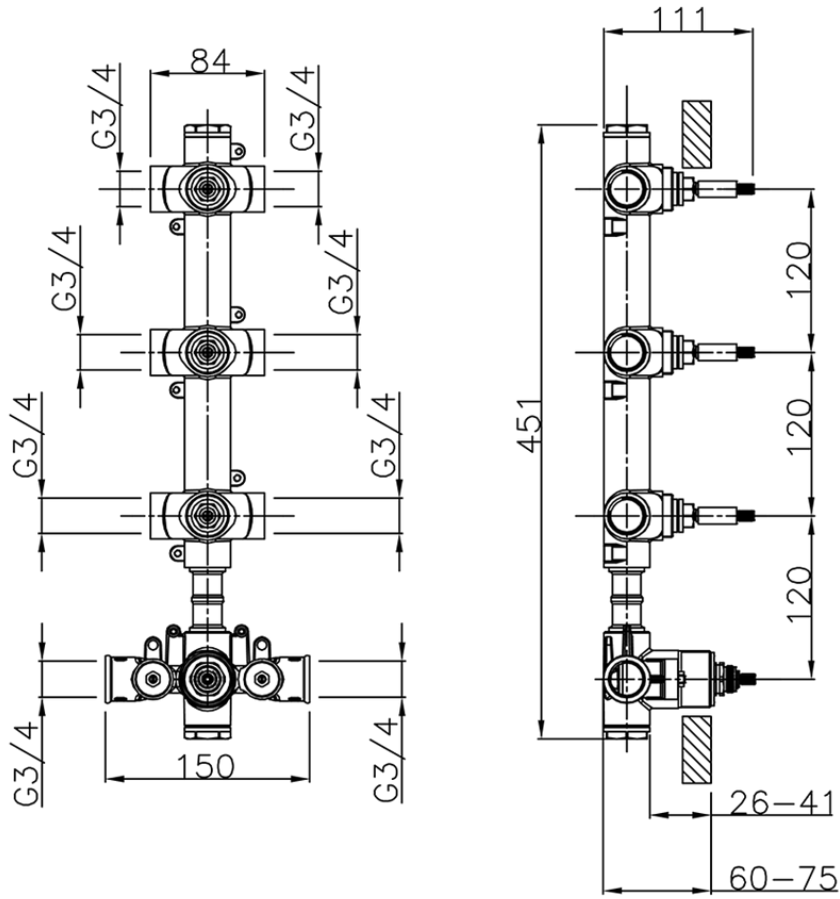

Parte esterna termo doccia incasso 3 funzioni NUOVA EGO_NE01V300

NE01V300

<https://www.huberitalia.com/parte-esterna-termo-doccia-incasso-3-funzioni-nuova-ego-ne01v300>

ZB01V300

<https://www.huberitalia.com/parte-incasso-termostatico-3-funzioni-incasso-zb01v300>