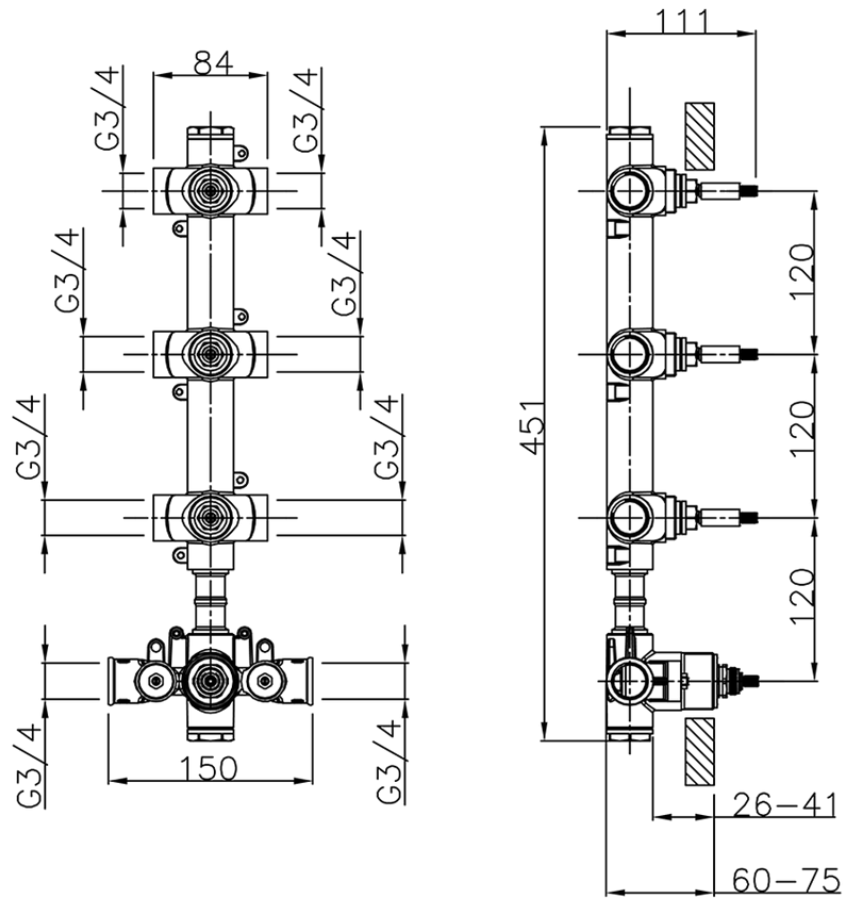

Parte esterna termo doccia incasso 3 funzioni NUOVA EGO_NE01V300

NE01V300

<https://www.huberitalia.com/parte-esterna-termo-doccia-incasso-3-funzioni-nuova-ego-ne01v300>

ZB01V300

<https://www.huberitalia.com/parte-incasso-termostatico-3-funzioni-incasso-zb01v300>