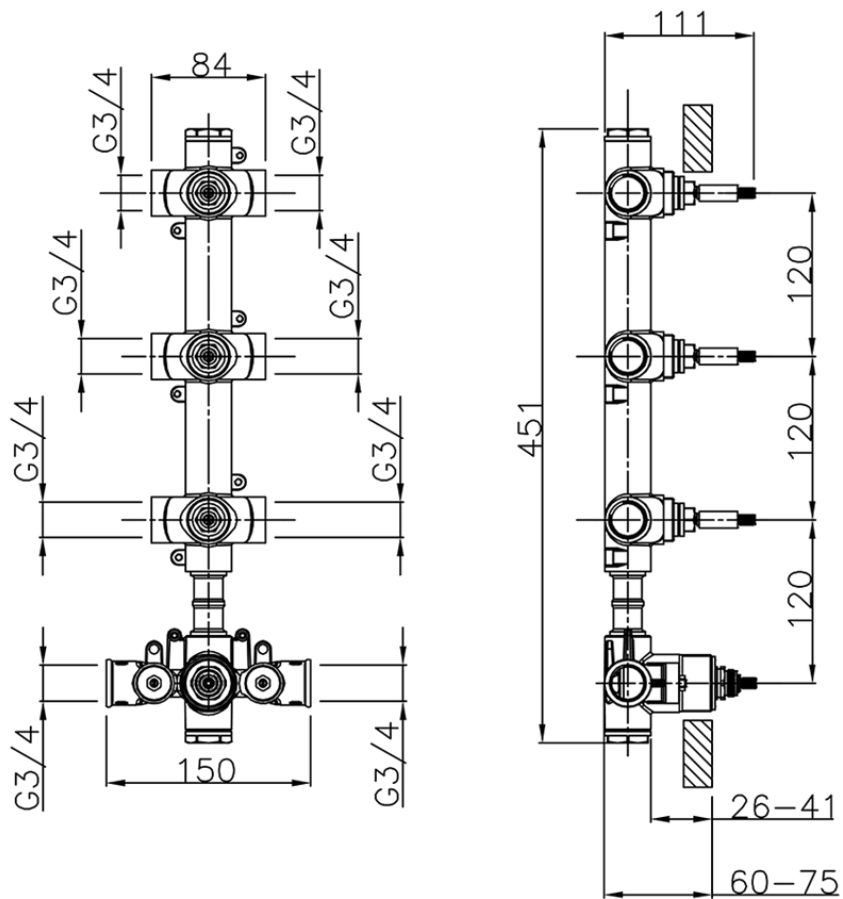

Parte esterna termo doccia incasso 3 funzioni NUOVA EGO_NE01V300

NE01V300

<https://www.huberitalia.com/parte-esterna-termo-doccia-incasso-3-funzioni-nuova-ego-ne01v300>

ZB01V300

<https://www.huberitalia.com/parte-incasso-termostatico-3-funzioni-incasso-zb01v300>