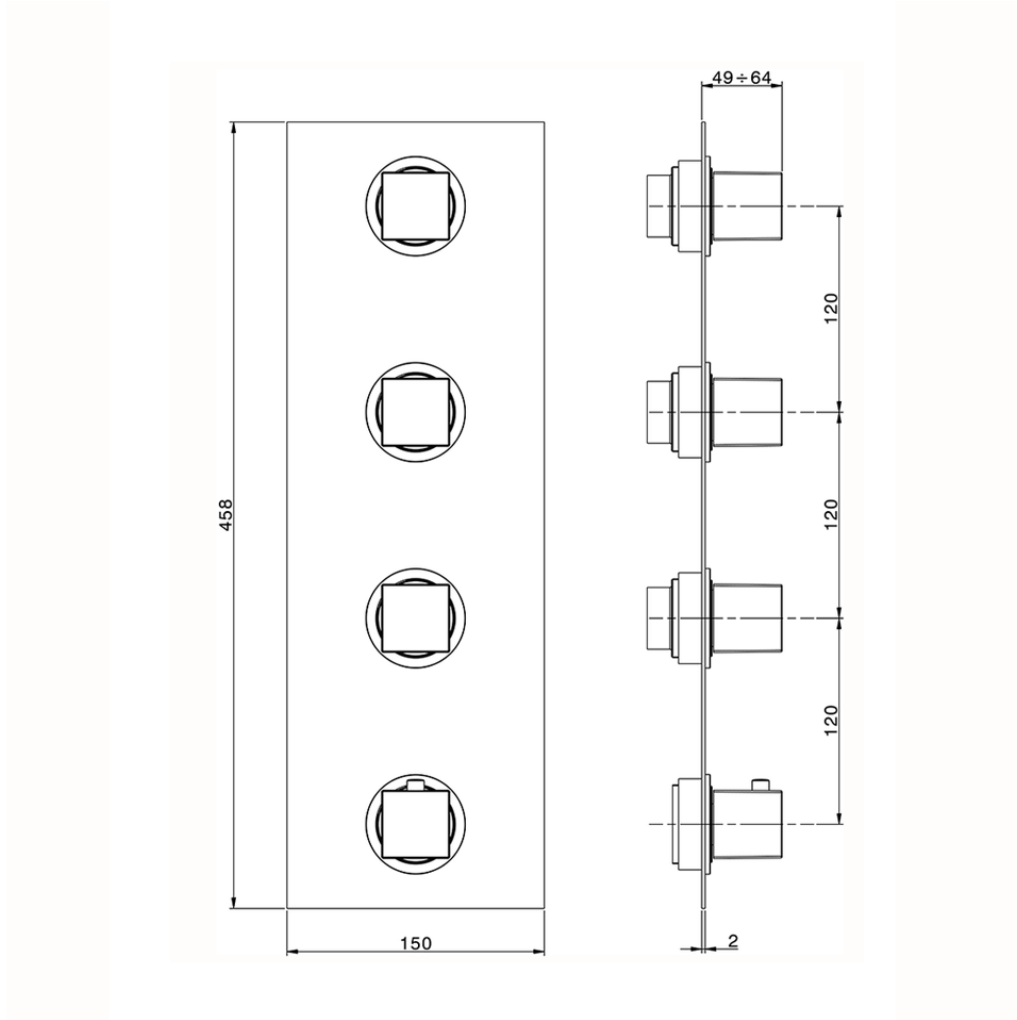

Parte esterna termo doccia incasso 3 funzioni NUOVA EGO_NE01V300

NE01V300

<https://www.huberitalia.com/parte-esterna-termo-doccia-incasso-3-funzioni-nuova-ego-ne01v300>

ZB01V300

<https://www.huberitalia.com/parte-incasso-termostatico-3-funzioni-incasso-zb01v300>