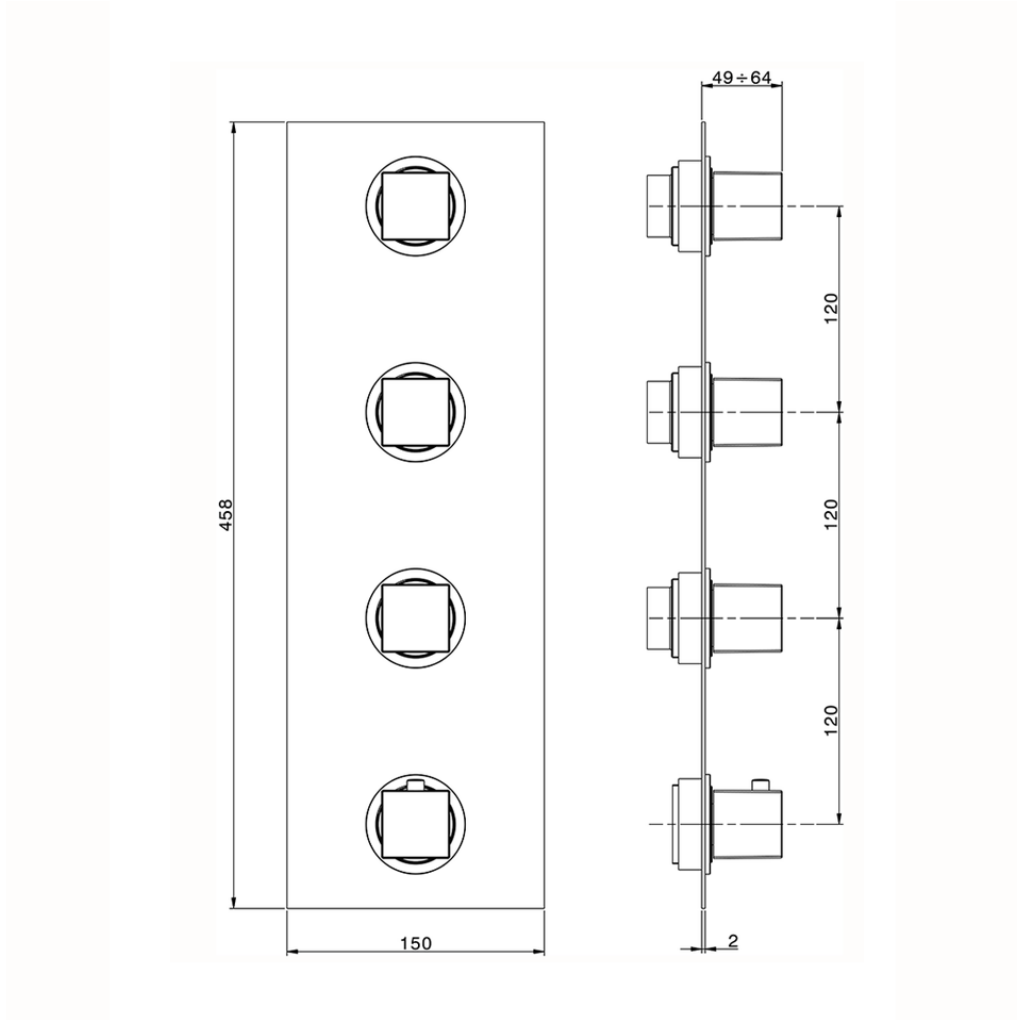

Parte esterna termo doccia incasso 3 funzioni NUOVA EGO_NE01V300

NE01V300

<https://www.huberitalia.com/parte-esterna-termo-doccia-incasso-3-funzioni-nuova-ego-ne01v300>